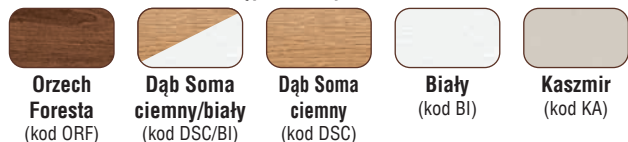

Dostępne kolory stołu S75:

Krzesła - hokery

-20%

Krzesło - hoker ADELAIDE: 239,00

Najniższa cena z 30 dni przed obniżką: 299,99 zł

KRZ-HOK-BE-9
Beżowy

KRZ-HOK-RO-9
Różowy

KRZ-HOK-GN-9
Granatowy