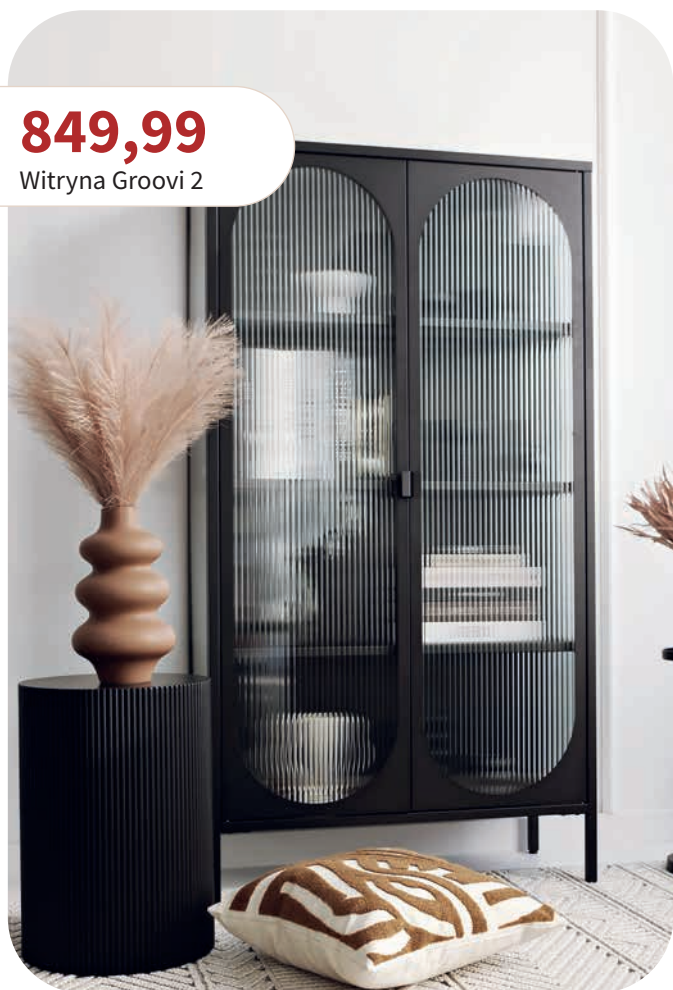

Witryna metalowa Groovi

849,99

Witryna Groovi 2

499,99

Witryna 2-drzw. 1
(czarny)
WIT-MET-CZ-1
80x102x40