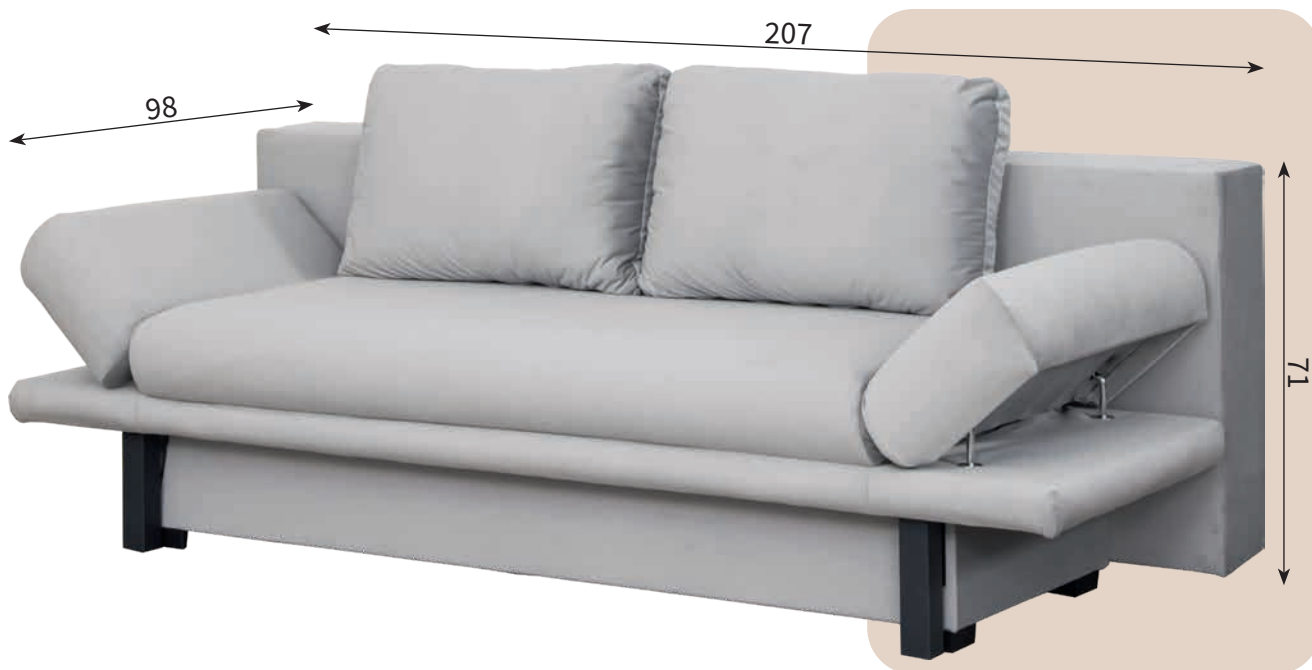

Skrzynia na pościel z automatem ułatwiającym otwieranie.

Pow. spania: **200cm x 140cm**

Dostępne kolory i materiały

rojal: **2239,00 /szt.**

R1 (beż)

R2 (latte)

R3 (jasny szary)

R4 (szary)