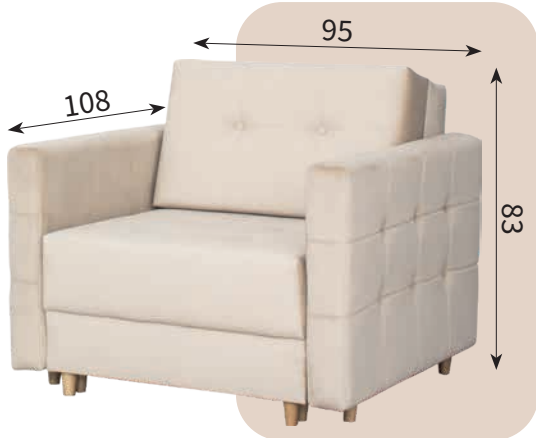

Fotel rozkładany: TPAFR-...