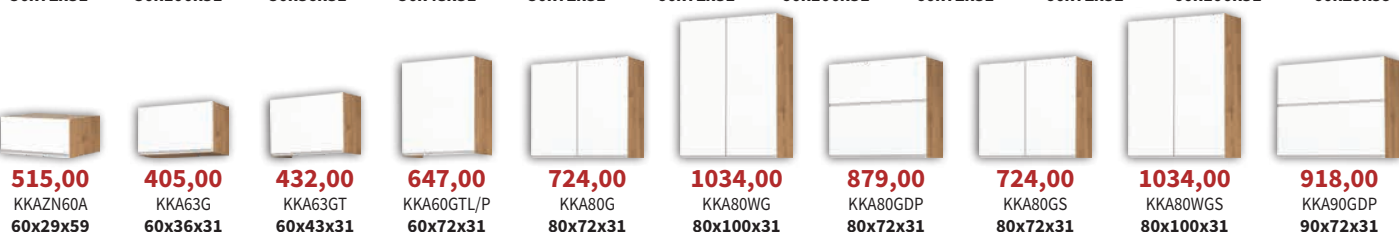

Kampara - elementy - kol. biały lakier połysk/dąb Soma ciemny (BI/L/DSC)

Szafka narożna górna wysoka: