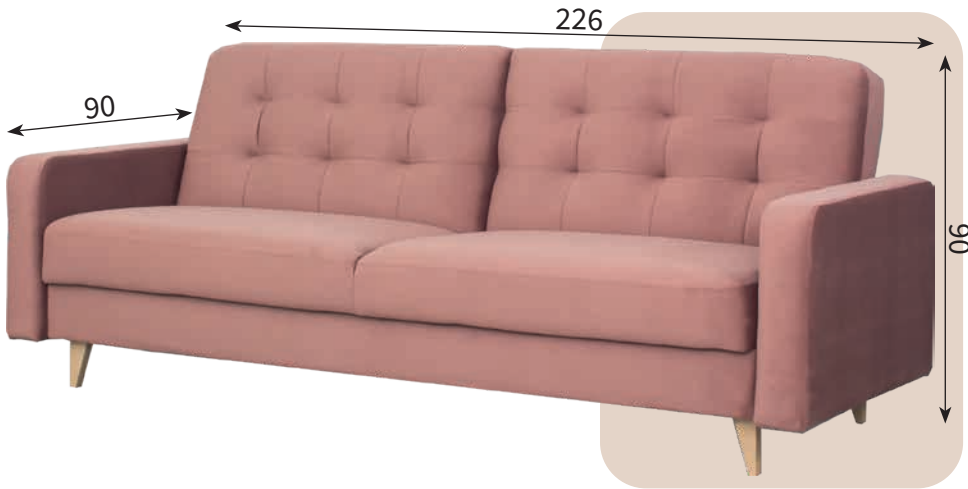

TSES-R1

2239,00

TSES-B2

2239,00

Elementy tapicerki Sewilla

Sofa: TSES-...

Skrzynia na pościel
z automatem
ułatwiającym otwieranie.

Pow. spania:
200cm x 116cm