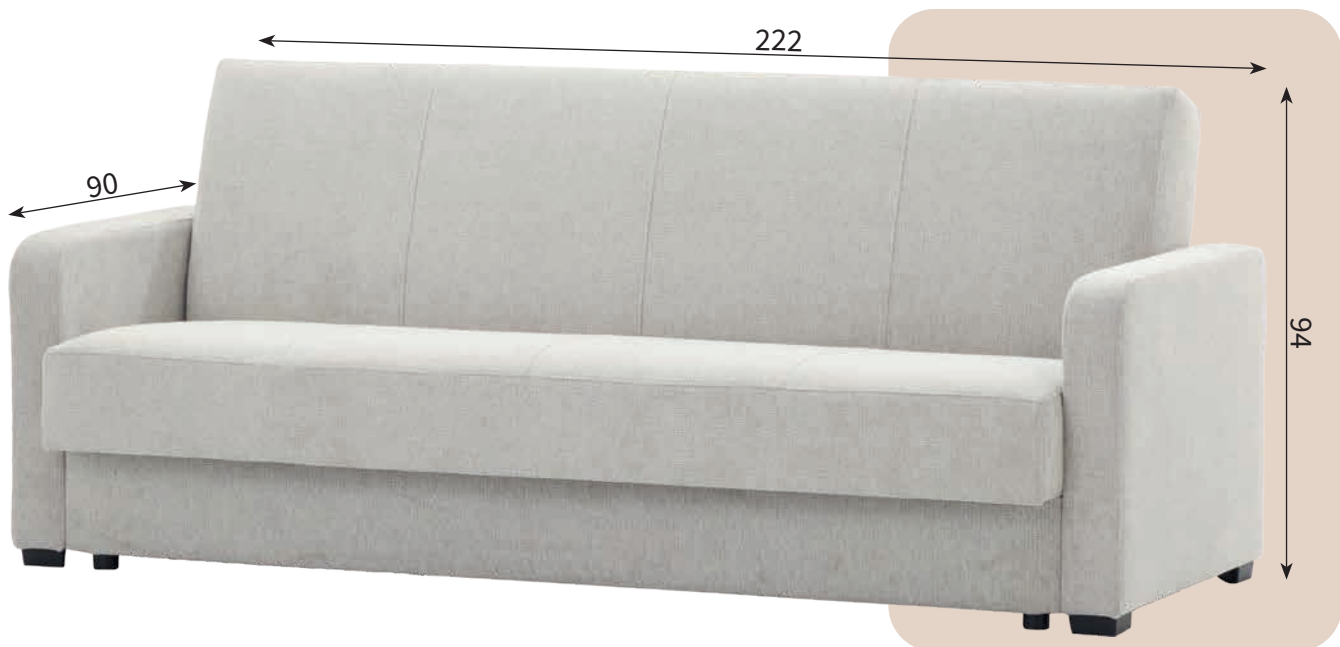

wersalka

TKAW-R2/TALWB3-R2

1668,00

TKAW-R1/TALWB3-R1

1668,00

Kod produktu: TKAW-... + TALWB3-...

Skrzynia na pościel z automatem ułatwiającym otwieranie.

Pow. spania: **196cm x 119cm**