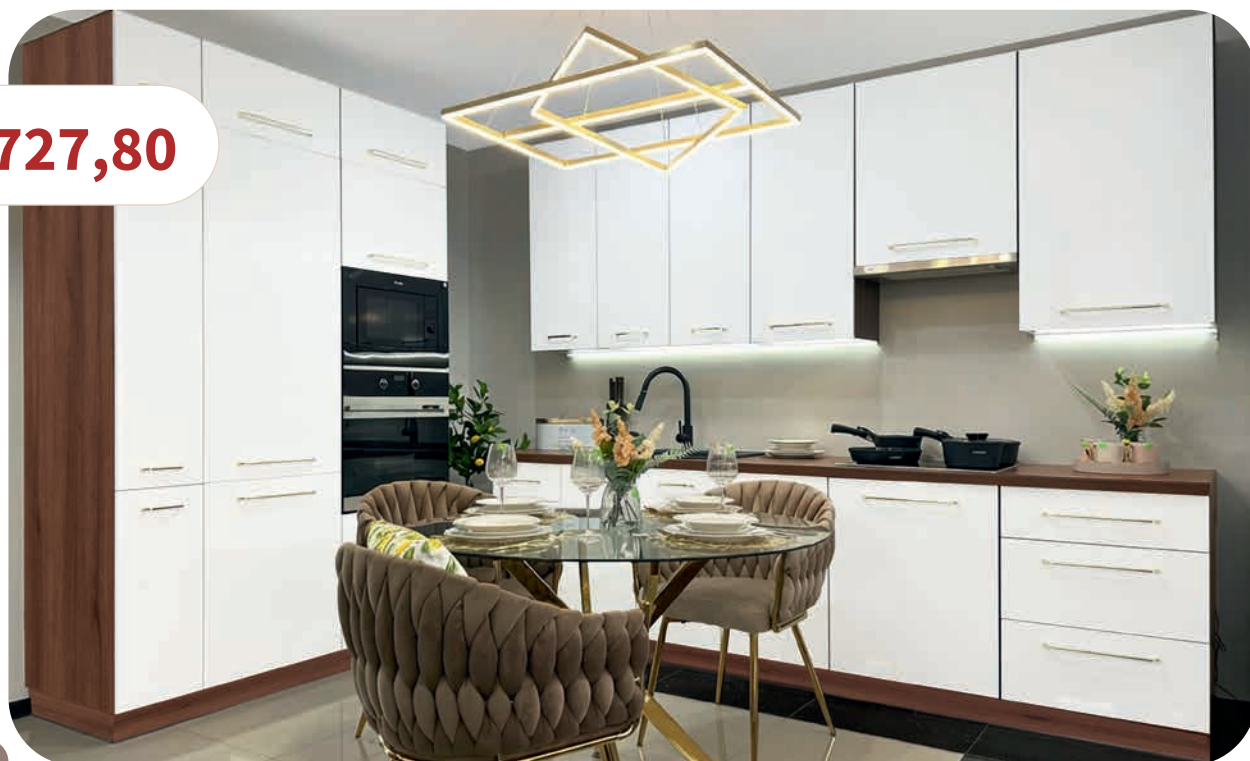

Zabudowy gosp. z półkami.

Zabudowy wysokie cargo.

Zabudowy gosp. z szufladami wewn.

Cena bez cargo.

Cena z szufladami.

Wszystkie szafki posiadają samodomykacze, a szuflady wyposażone są w system Easy Box.

Podane ceny szafek kuchennych dotyczą kuchni Bellona w kolorze dąb Soma ciemny. Ceny elementów nie zawierają cen blatów, cokołów oraz sprzętu AGD. Wysokość szafek dolnych podana wraz z blatem. Głębokość szafek dolnych podana bez blatu. Rabat dotyczy tylko wybranych szafek.

Loara

Kuchnia

Fronty połysk

Kolor:

Biały połysk/ Orzech Foresta
(kod BI/ORF)

9351,47

Cena zestawu obejmuje szafki kuchenne, blat, cokół i bok kuchenny.

9727,80

Cena zestawu obejmuje szafki kuchenne, blat, cokół i bok kuchenny.

Loara - elementy - kol. biały połysk/orzech Foresta (BI/ORF)

Wszystkie szafki posiadają samodomykacze, a szuflady wyposażone są w system Easy Box.