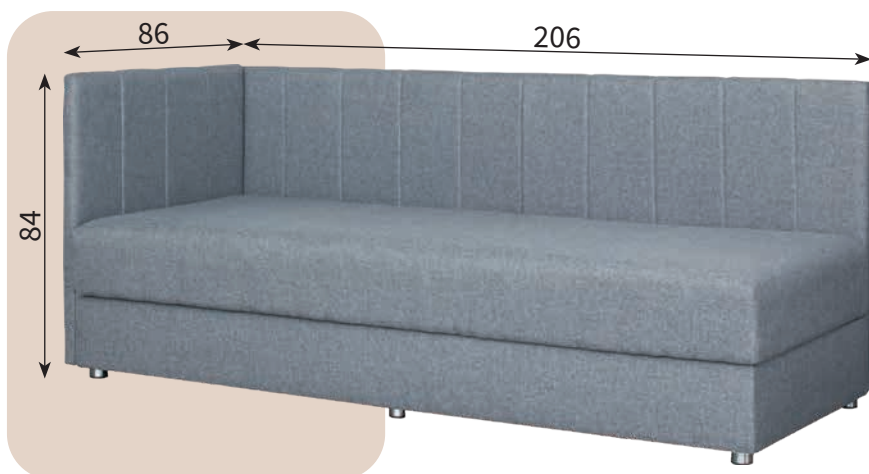

Manilla

tapczan prawo i lewostronny

TTMAL-P15

1569,00

Kod produktu: TTMAP-... (prawy) i TTMAL-... (lewy)

Pow. spania: **200cm x 80cm**
Skrzynia na pościel z automa-
tem ułatwiającym otwieranie.

Dostępne kolory i materiały

rojal: **1569,00 /szt.**

R1 (beż)

R2 (latte)

R3 (jasny szary)

R4 (szary)

R5 (grafit)

plusz: **1569,00 /szt.**

P13 (srebrzysty)

P14 (beż)

P15 (brąz)