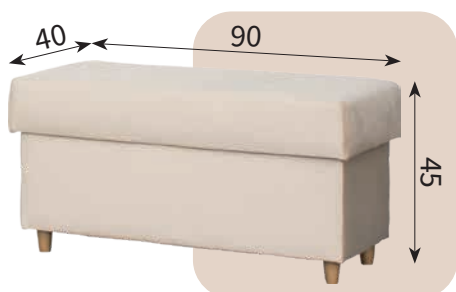

Puf otwierany: TPAP-...

Dostępne kolory i materiały

plusz: **399,00 /szt.**

diamentowy:
341,05 /szt.*