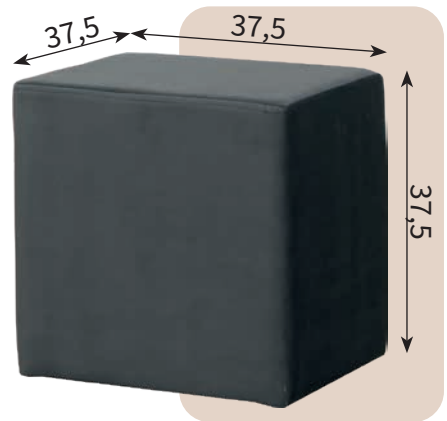

Dostępne kolory i materiały

rojal:

R1 (beż)

R2 (latte)

R3 (jasny szary)

R4 (szary)

R5 (grafit)

gustimo:

G2 (jasny szary)

G3 (grafit)

G4 (beż)

naturis:

N2 (szary)

plusz:

P4 (zieleń)

P5 (granat)

P13 (srebrzysty)

P14 (beż)

P15 (brąz)

P16 (grafit)

diamantowy:

D2/2 (szary)

D3/2 (beż)

D5/2 (grafit)

W sprzedaży posiadamy również pufy: Sewilla (str. 127), Paris (str. 131) i Werina (str. 137).