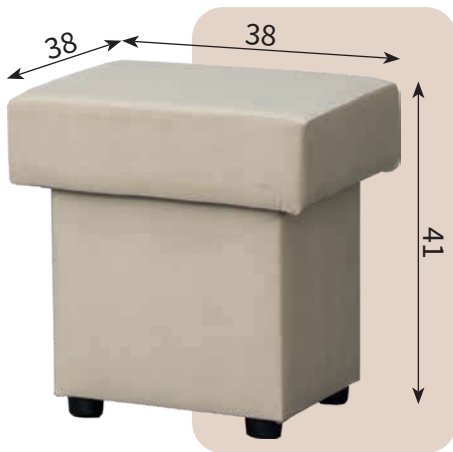

Dostępne kolory i materiały

rojal:

R1 (beż)

R2 (latte)

R3 (jasny szary)

R4 (szary)

R5 (grafit)

gustimo:

G2 (jasny szary)

G3 (grafit)

G4 (beż)

naturis:

N2 (szary)

plusz:

P4 (zieleń)

P5 (granat)

P13 (srebrzysty)

P14 (beż)

P15 (brąz)

P16 (grafit)

diamantowy:

D2/2 (szary)

D3/2 (beż)

D5/2 (grafit)

W sprzedaży posiadamy również pufy: Sewilla (str. 127), Paris (str. 131) i Werina (str. 137).