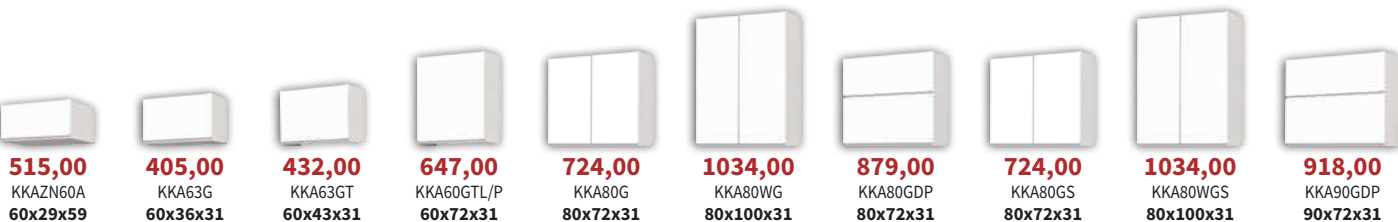

Wszystkie szafki posiadają samodomykacze, a szuflady wyposażone są w system Easy Box.

Podane ceny szafek kuchennych dotyczą kuchni Kampara w kolorze biały lakier połysk/dąb Soma ciemny. Ceny elementów nie zawierają cen blatów, cokołów oraz sprzętu AGD. Wysokość szafek dolnych podana wraz z blatem. Głębokość szafek dolnych podana bez blatu.

Kampara

Kuchnia

Fronty lakierowane - wysoki połysk

Kolor:

Biały lakier połysk
(kod BI/L/BI)

15151,35

Cena zestawu obejmuje szafki kuchenne, blat, cokół i bok kuchenny.

9466,40

Cena zestawu obejmuje szafki kuchenne, blat i cokół.

Kampara - elementy - kol. biały lakier połysk (BI/L/BI)

Wszystkie szafki posiadają samodomykacze, a szuflady wyposażone są w system Easy Box.

Podane ceny szafek kuchennych dotyczą kuchni Kampara w kolorze biały lakier połysk. Ceny elementów nie zawierają cen blatów, cokołów oraz sprzętu AGD. Wysokość szafek dolnych podana wraz z blatem. Głębokość szafek dolnych podana bez blatu.