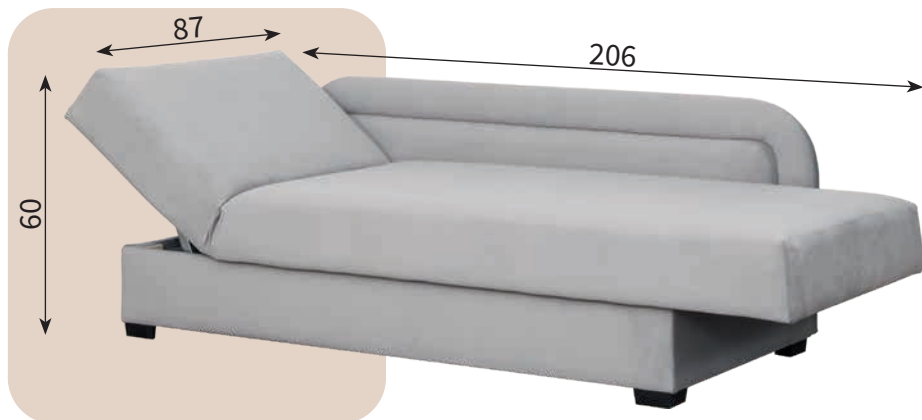

Dawid

tapczan prawo i lewostronny

Kod produktu: TTDL-... (lewy) i TTDP-... (prawy)

Pow. spania: **206cm x 80cm**

Skrzynia na pościel z automatem ułatwiającym otwieranie.

Dostępne kolory i materiały

rojal: **1279,00 /szt.**