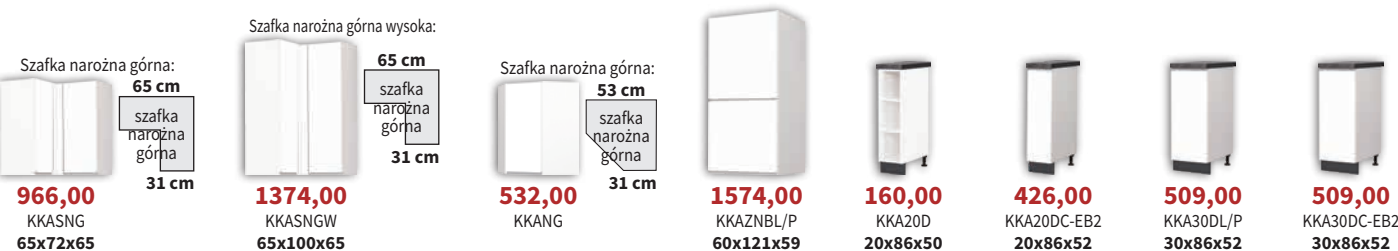

Kampara - elementy - kol. biały lakier połysk (BI/L/BI)

Wszystkie szafki posiadają samodomykacze, a szuflady wyposażone są w system Easy Box.

Podane ceny szafek kuchennych dotyczą kuchni Kampara w kolorze biały lakier połysk. Ceny elementów nie zawierają cen blatów, cokołów oraz sprzętu AGD. Wysokość szafek dolnych podana wraz z blatem. Głębokość szafek dolnych podana bez blatu.