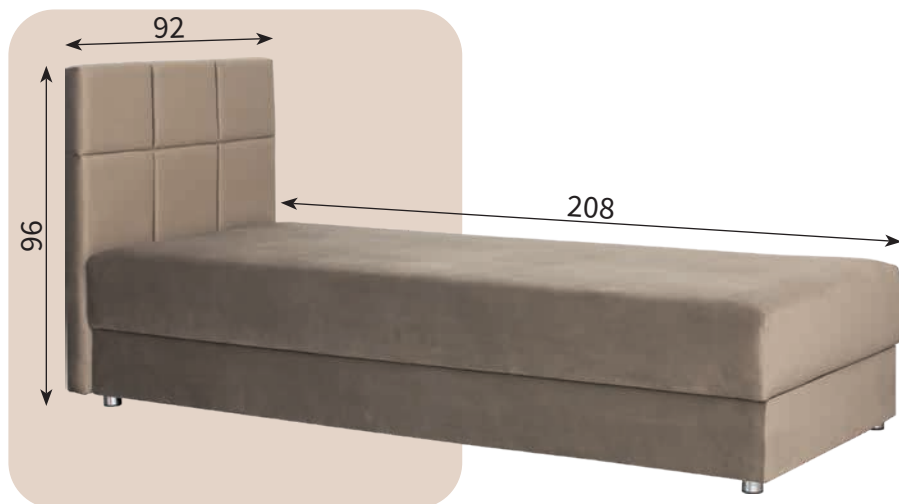

Pow. spania: **200cm x 92cm**
Skrzynia na pościel z automa-
tem ułatwiającym otwieranie.

Dostępne kolory i materiały

rojal: **1439,00 /szt.**

R1 (beż)

R2 (latte)

R3 (jasny szary)

R4 (szary)

R5 (grafit)