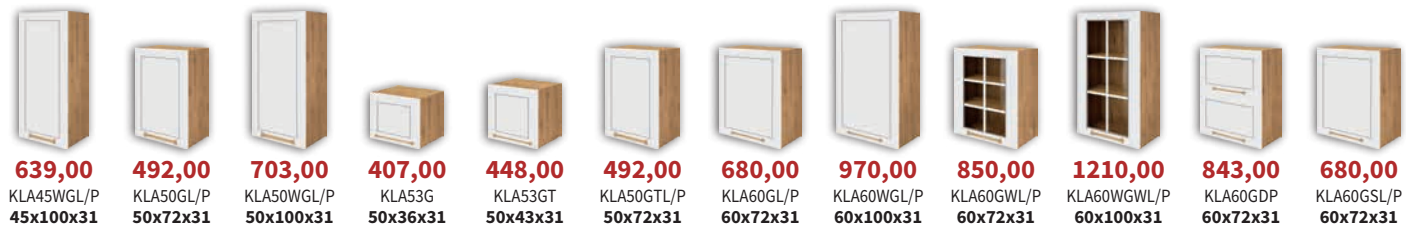

Wszystkie szafki posiadają samodomykacze, a szuflady wyposażone są w system Easy Box.

Podane ceny szafek kuchennych dotyczą kuchni Laurencja w kolorze kaszmir lakier mat/kaszmir. Ceny elementów nie zawierają cen blatów, cokołów oraz sprzętu AGD. Wysokość szafek dolnych podana wraz z blatem. Głębokość szafek dolnych podana bez blatu.

Laurencja

Kuchnia

Fronty lakierowane - mat

Kolor:

Biały lakier mat / Dąb Soma ciemny
(kod BI/L/DSC)

11955,25

Cena zestawu obejmuje szafki kuchenne, blat i cokół.

12612,80

Cena zestawu obejmuje szafki kuchenne, blat i cokół.

Laurencja - elementy - kol. biały lakier mat/dąb Soma ciemny (BI/L/DSC)

Wszystkie szafki posiadają samodomykacze, a szuflady wyposażone są w system Easy Box.