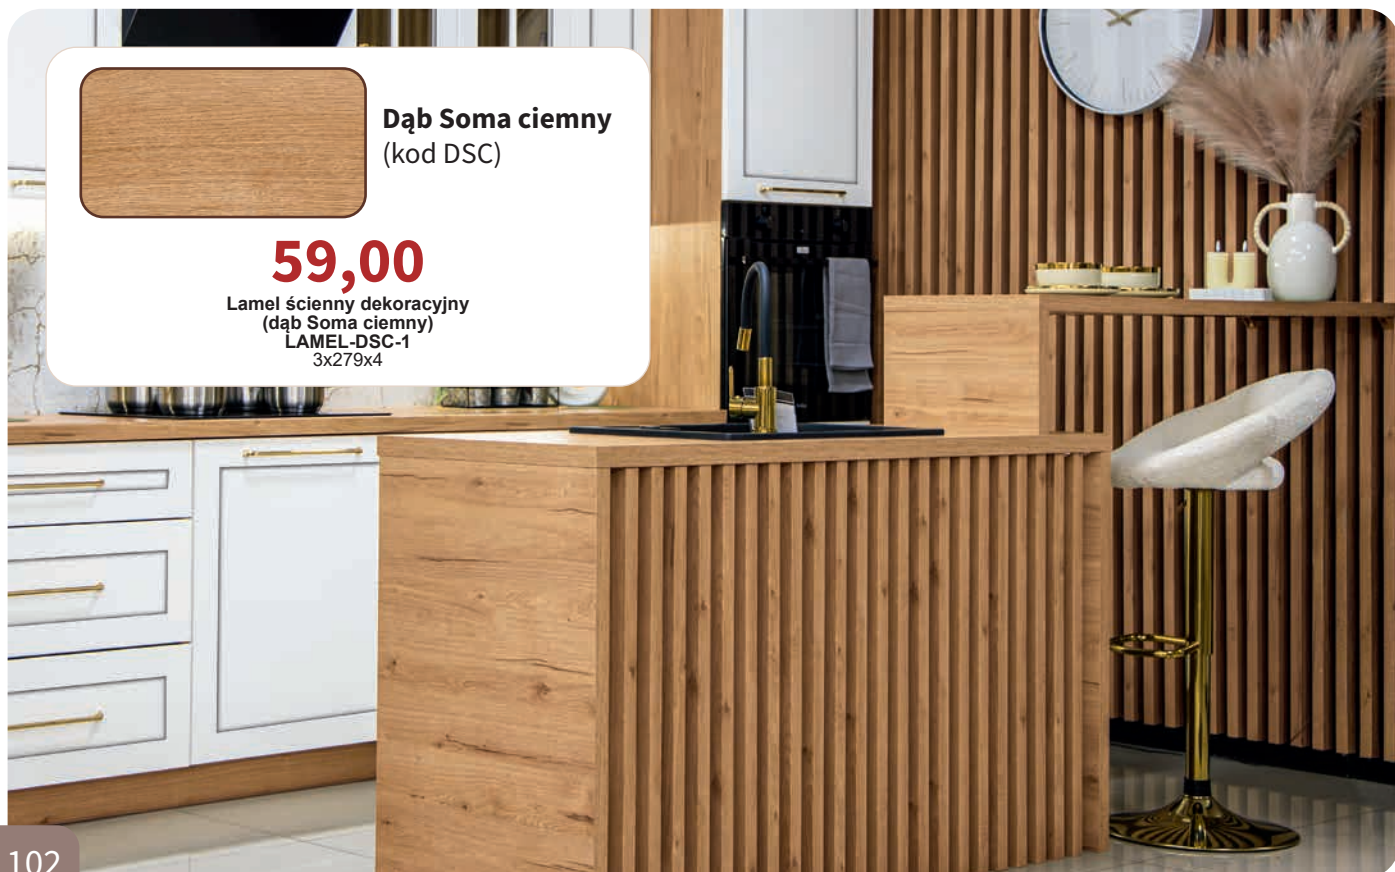

349,99
KRZ-BIU-BR-18
Krzeseł biurowe
MARBELLA 18
(brązowy)

349,99
KRZ-BIU-CZ-18
Krzeseł biurowe
MARBELLA 18
(czarny)

Lamele

Orzech Foresta
(kod ORF)

59,00

Lamel ścienny dekoracyjny
(orzech Foresta)
LAMEL-ORF-1
3x279x4