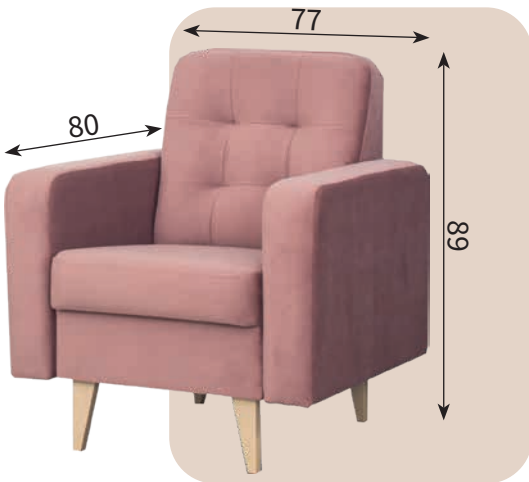

Fotel: TSEF-...