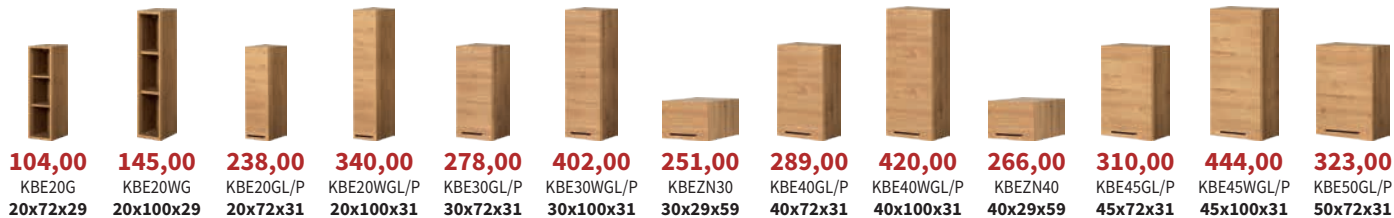

Bellona - elementy - kol. dąb Soma ciemny (DSC)

104,00 KBE20G 20x72x29
145,00 KBE20WG 20x100x29
238,00 KBE20GL/P 20x72x31
340,00 KBE20WGL/P 20x100x31
278,00 KBE30GL/P 30x72x31
402,00 KBE30WGL/P 30x100x31
251,00 KBEZN30 30x29x59
289,00 KBE40GL/P 40x72x31
420,00 KBE40WGL/P 40x100x31
266,00 KBEZN40 40x29x59
310,00 KBE45GL/P 45x72x31
444,00 KBE45WGL/P 45x100x31
323,00 KBE50GL/P 50x72x31