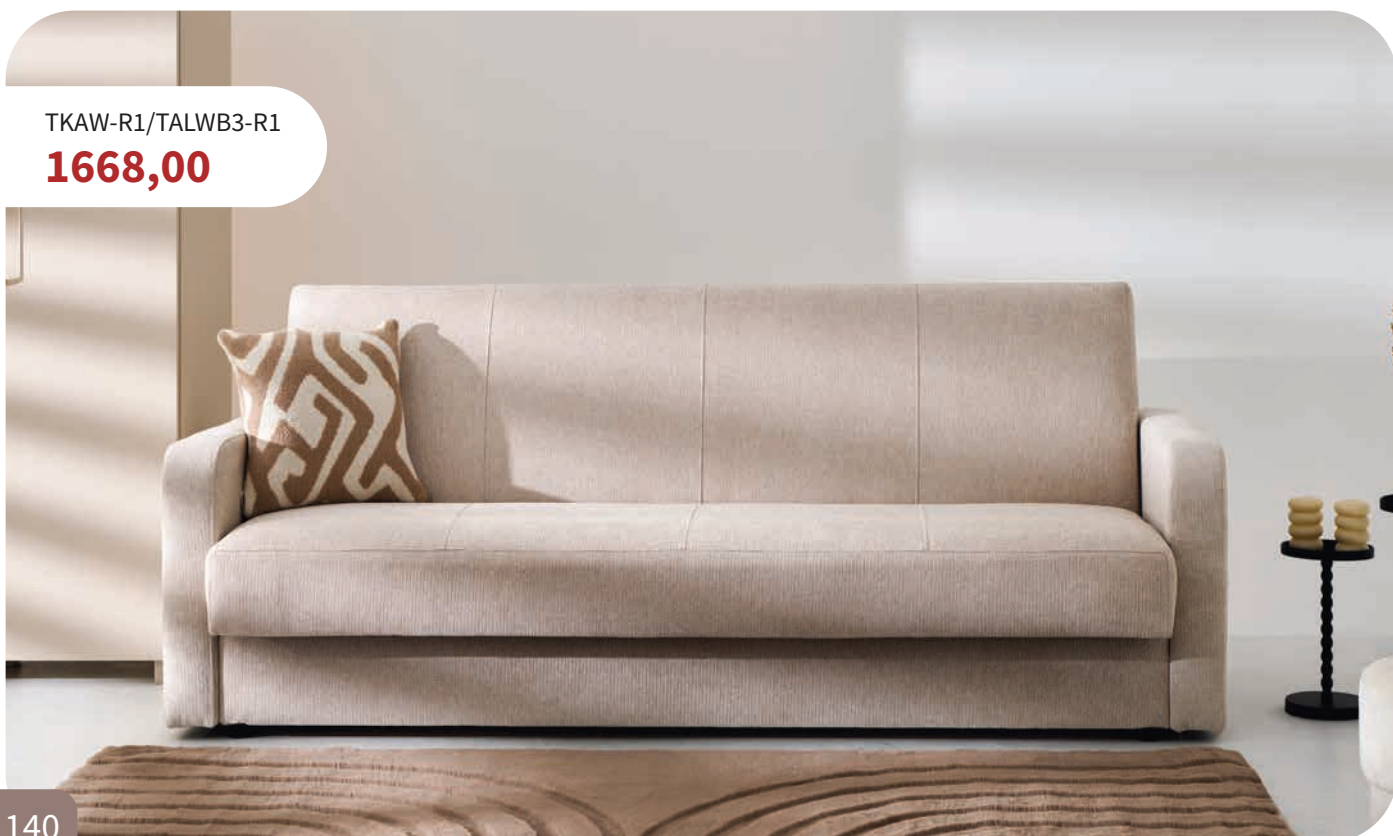

wersalka

TKAW-R2/TALWB3-R2

1668,00

TKAW-R1/TALWB3-R1

1668,00

Kod produktu: TKAW-... + TALWB3-...

Skrzynia na pościel z automatem ułatwiającym otwieranie.

Pow. spania: **196cm x 119cm**