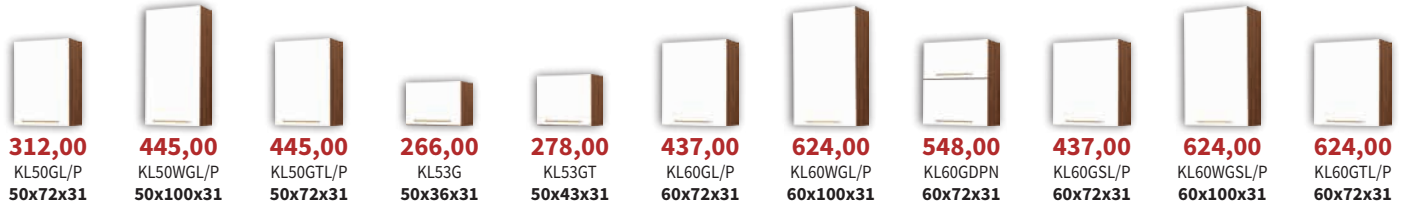

Loara - elementy - kol. biały połysk/orzech Foresta (BI/ORF)

Wszystkie szafki posiadają samodomykacze, a szuflady wyposażone są w system Easy Box.

Podane ceny szafek kuchennych dotyczą kuchni Loara w kolorze biały połysk/orzech Foresta. Ceny elementów nie zawierają cen blatów, cokołów oraz sprzętu AGD. Wysokość szafek dolnych podana wraz z blatem. Głębokość szafek dolnych podana bez blatu.