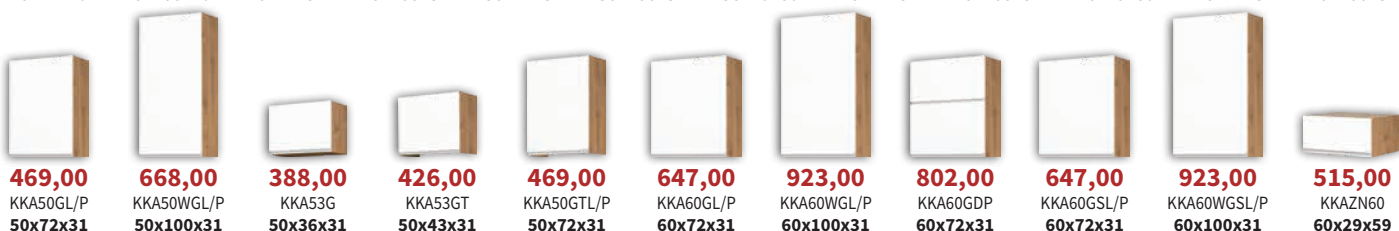

Podane ceny szafek kuchennych dotyczą kuchni Laurencja w kolorze biały lakier mat/dąb Soma ciemny. Ceny elementów nie zawierają cen blatów, cokołów oraz sprzętu AGD. Wysokość szafek dolnych podana wraz z blatem. Głębokość szafek dolnych podana bez blatu.

Kampara

Kuchnia

Fronty lakierowane - wysoki połysk

Kolor:

Biały lakier połysk / Dąb Soma ciemny
(kod BI/L/DSC)

11944,17

Cena zestawu obejmuje szafki kuchenne, blat, cokół i boki kuchenne.

11950,00

Cena zestawu obejmuje szafki kuchenne, blat i cokół.

Kampara - elementy - kol. biały lakier połysk/dąb Soma ciemny (BI/L/DSC)

Szafka narożna górna wysoka:

możliwość montażu płyty grzewczej

Zabudowy gosp. z półkami.