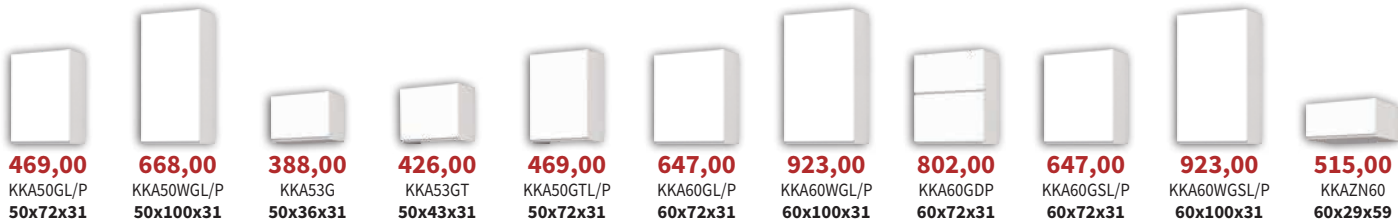

Wszystkie szafki posiadają samodomykacze, a szuflady wyposażone są w system Easy Box.

Podane ceny szafek kuchennych dotyczą kuchni Kampara w kolorze biały lakier połysk/dąb Soma ciemny. Ceny elementów nie zawierają cen blatów, cokołów oraz sprzętu AGD. Wysokość szafek dolnych podana wraz z blatem. Głębokość szafek dolnych podana bez blatu.

Kampara

Kuchnia

Fronty lakierowane - wysoki połysk

Kolor:

Biały lakier połysk
(kod BI/L/BI)

15151,35

Cena zestawu obejmuje szafki kuchenne, blat, cokół i bok kuchenny.

9466,40

Cena zestawu obejmuje szafki kuchenne, blat i cokół.

Kampara - elementy - kol. biały lakier połysk (BI/L/BI)

Wszystkie szafki posiadają samodomykacze, a szuflady wyposażone są w system Easy Box.

Podane ceny szafek kuchennych dotyczą kuchni Kampara w kolorze biały lakier połysk. Ceny elementów nie zawierają cen blatów, cokołów oraz sprzętu AGD. Wysokość szafek dolnych podana wraz z blatem. Głębokość szafek dolnych podana bez blatu.