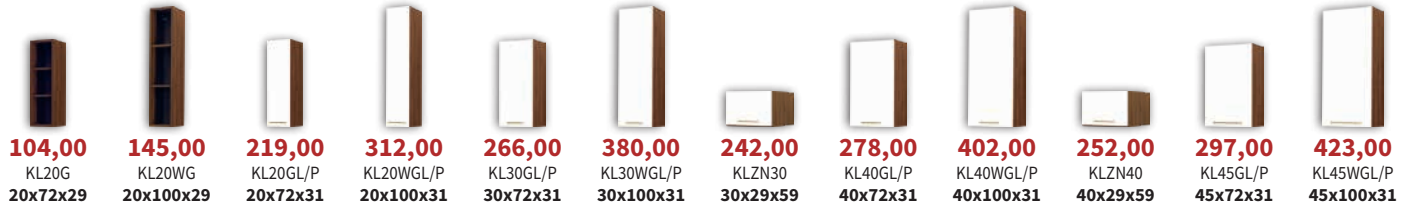

Zabudowy gosp. z półkami.

Zabudowy wysokie cargo.

Zabudowy gosp. z szufladami wewn.

Cena bez cargo.

Cena z szufladami.

Wszystkie szafki posiadają samodomykacze, a szuflady wyposażone są w system Easy Box.

Podane ceny szafek kuchennych dotyczą kuchni Bellona w kolorze dąb Soma ciemny. Ceny elementów nie zawierają cen blatów, cokołów oraz sprzętu AGD. Wysokość szafek dolnych podana wraz z blatem. Głębokość szafek dolnych podana bez blatu. Rabat dotyczy tylko wybranych szafek.

Loara

Kuchnia

Fronty połysk

Kolor:

Biały połysk/ Orzech Foresta
(kod BI/ORF)

9351,47

Cena zestawu obejmuje szafki kuchenne, blat, cokół i bok kuchenny.

9727,80

Cena zestawu obejmuje szafki kuchenne, blat, cokół i bok kuchenny.

Loara - elementy - kol. biały połysk/orzech Foresta (BI/ORF)

Wszystkie szafki posiadają samodomykacze, a szuflady wyposażone są w system Easy Box.