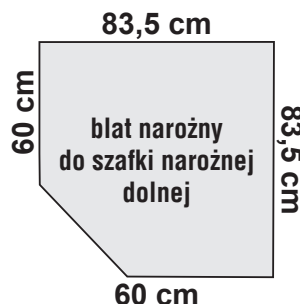

379,00

Kosze cargo

Kosz z dociągami
do zab. wysokiej
o szer. 30 cm