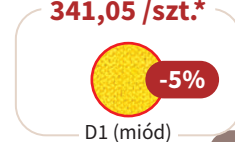

Dostępne kolory i materiały

plusz: **2249,00 /szt.**

Puf otwierany: TPAP-...

Dostępne kolory i materiały

plusz: **399,00 /szt.**

diamentowy:
341,05 /szt.*

*Najniższa cena z 30 dni przed obniżką: 359,00 zł | cena i rabat 5% dotyczy materiału diamentowego.