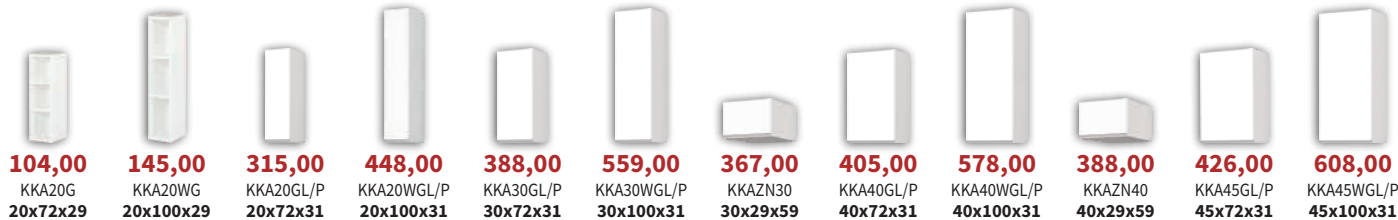

Wszystkie szafki posiadają samodomykacze, a szuflady wyposażone są w system Easy Box.

Podane ceny szafek kuchennych dotyczą kuchni Kampara w kolorze biały lakier połysk/dąb Soma ciemny. Ceny elementów nie zawierają cen blatów, cokołów oraz sprzętu AGD. Wysokość szafek dolnych podana wraz z blatem. Głębokość szafek dolnych podana bez blatu.

Kampara

Kuchnia

Fronty lakierowane - wysoki połysk

Kolor:

Biały lakier połysk
(kod BI/L/BI)

15151,35

Cena zestawu obejmuje szafki kuchenne, blat, cokół i bok kuchenny.

9466,40

Cena zestawu obejmuje szafki kuchenne, blat i cokół.

Kampara - elementy - kol. biały lakier połysk (BI/L/BI)

Wszystkie szafki posiadają samodomykacze, a szuflady wyposażone są w system Easy Box.

Podane ceny szafek kuchennych dotyczą kuchni Kampara w kolorze biały lakier połysk. Ceny elementów nie zawierają cen blatów, cokołów oraz sprzętu AGD. Wysokość szafek dolnych podana wraz z blatem. Głębokość szafek dolnych podana bez blatu.