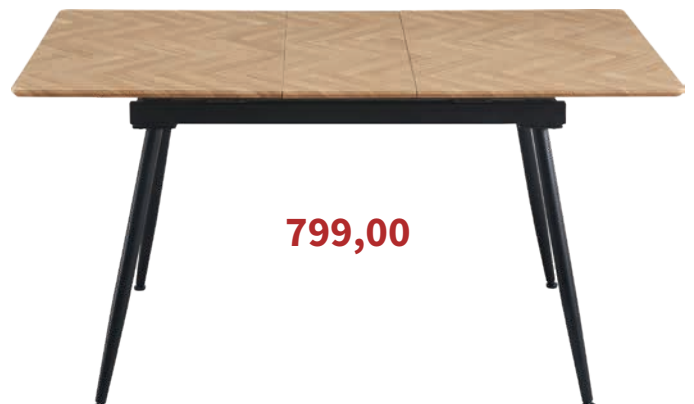

Stół SIENO 26

STO-CZ-26

wys. 75 x dł. 210 x szer. 100

1489,99

Błat: MDF
Kolor: czarny

Stół rozkładany SIENO 21

STO-DB-21

wys. 75 x dł. 110-145 x szer. 110

949,99

Błat w kolorze dębowym.
Nogi w kolorze czarnym.

Stół SIENO 26

STO-BE-26

wys. 75 x dł. 210 x szer. 100

1489,99

Błat: MDF
Kolor: kaszmir

Stół SIENO 33

STO-KA-33

wys. 76 x śr. 120

989,99

Błat: MDF
Kolor: kaszmir

Stół NATUROS 34

STO-DB-34

wys. 75 x śr. 120

899,99

Błat: MDF
Kolor: dąb.

Stół rozkładany SIENO 37

STO-DB-37

wys. 75 x dł. 120-150 x szer. 80

799,00

Błat: MDF w kolorze dąb
Nogi kolor: czarny

659,00

Stół S100R