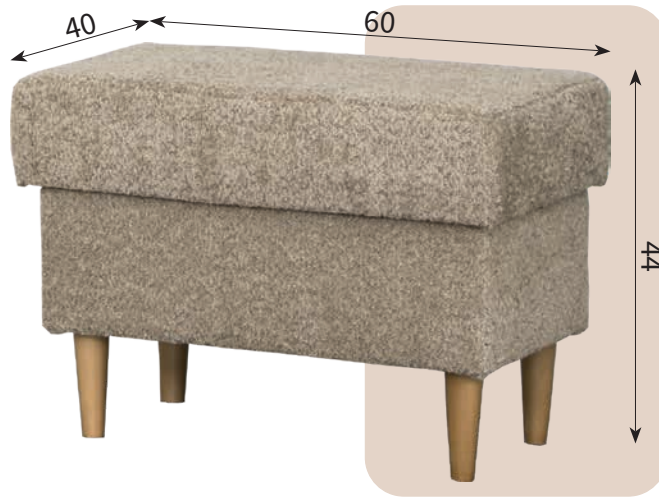

R2 (latte)

R3 (jasny szary)

R4 (szary)

R5 (grafit)

Puf otwierany: TWEPU-...

Dostępne kolory i materiały

boucle: **289,00 /szt.**

B1 (krem)