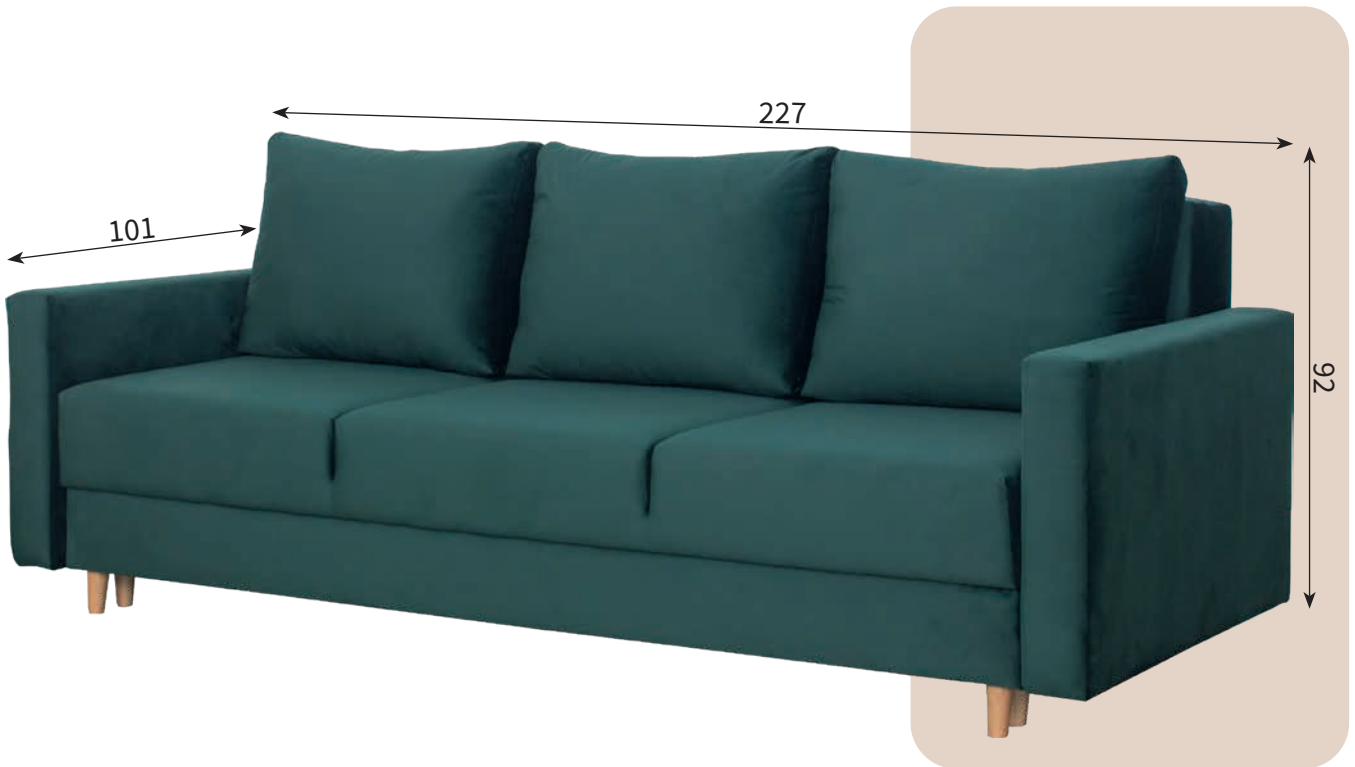

Kod produktu: TMIK-...

Skrzynia na pościel z automatem ułatwiającym otwieranie.