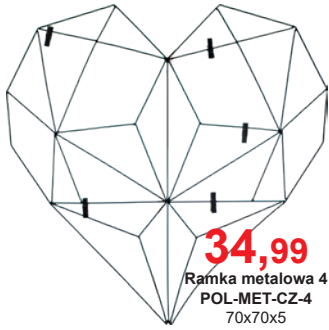

44,99
Obraz Darkwood 14
OBRAZ-14
34,4x2,2x46,2

44,99
Obraz Darkwood 15
OBRAZ-15
34,4x2,2x46,2

149,99
Obraz kwiaty 4
OBRA-4
80x120 cm

Ramki na zdjęcia

34,99
Ramka metalowa 4
POL-MET-CZ-4
70x70x5

17,99
Venussio 21
RAM-21
22x17