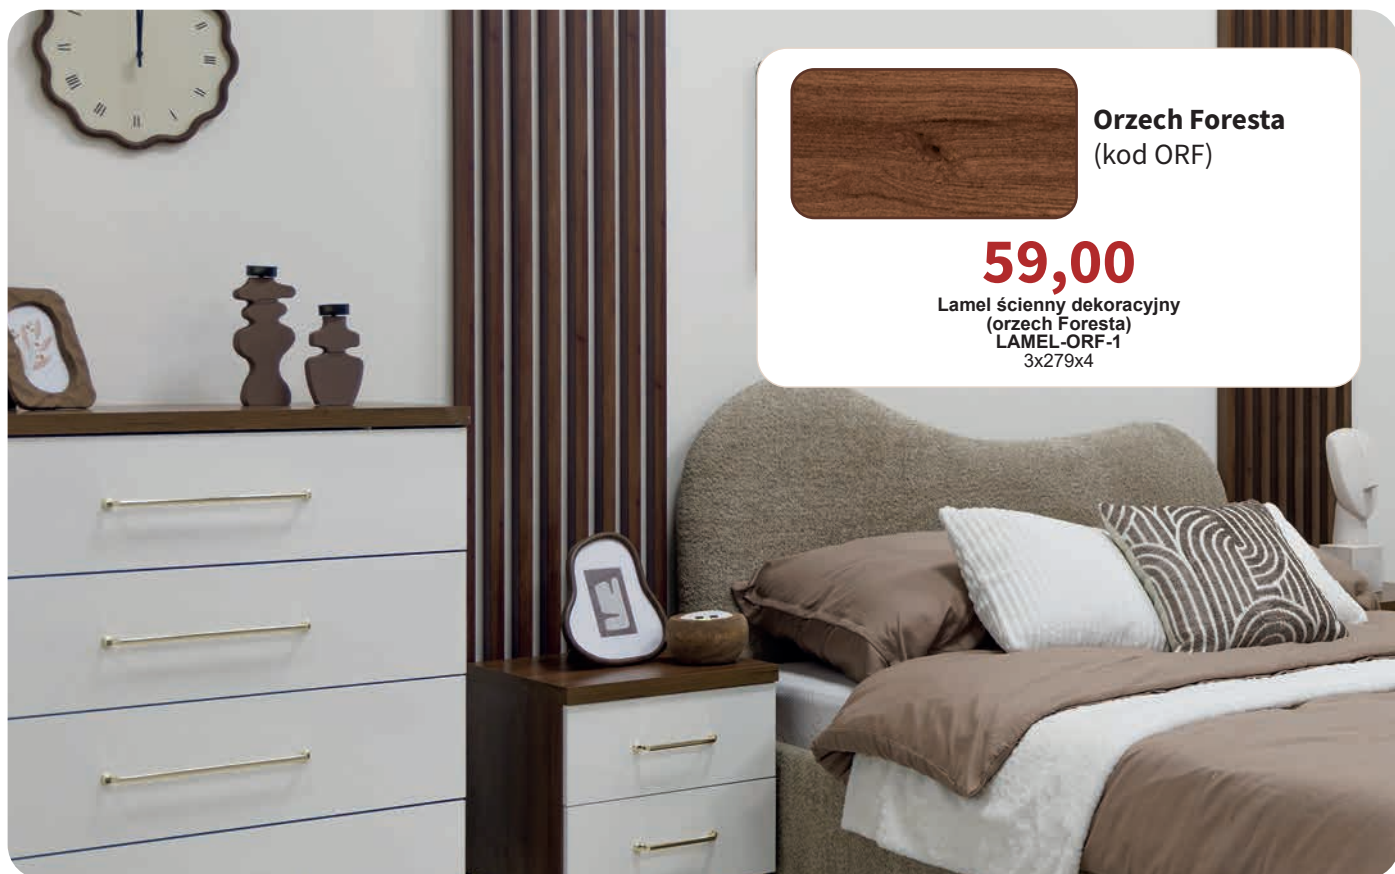

349,99
KRZ-BIU-BR-18
Krzeseł biurowe
MARBELLA 18
(brązowy)

349,99
KRZ-BIU-CZ-18
Krzeseł biurowe
MARBELLA 18
(czarny)

Lamele

Orzech Foresta
(kod ORF)

59,00

Lamel ścienny dekoracyjny
(orzech Foresta)
LAMEL-ORF-1
3x279x4