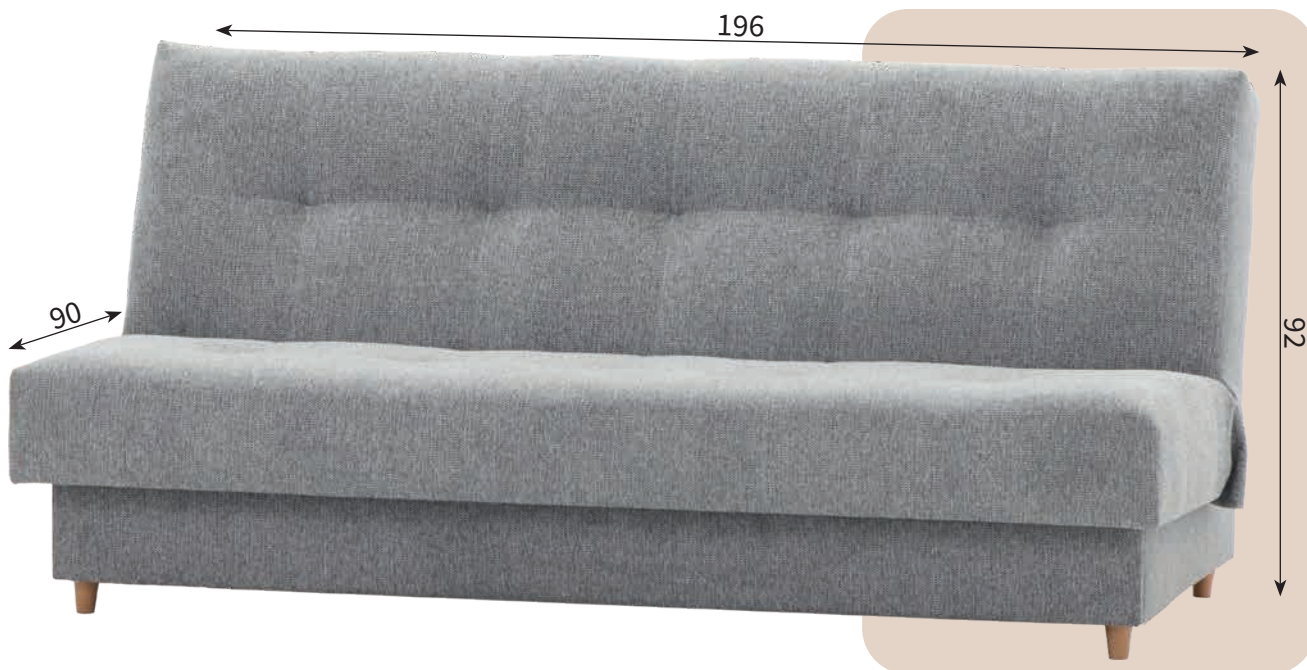

wersalka

TKOW-P13

1549,00

TKOW-R5

1549,00

Kod produktu: TKOW-...

Skrzynia na pościel z automatem ułatwiającym otwieranie.

Pow. spania: **196cm x 119cm**