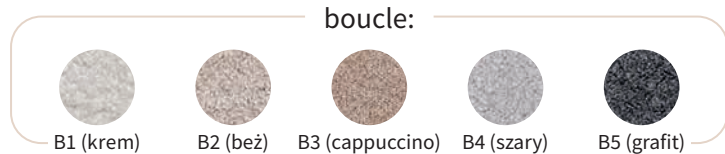

Fotel: TSEF-...

Puf otwierany: TSEP-...

Dostępne kolory i materiały

Sofa **2239,00 /szt.**

Fotel **779,00 /szt.**

Puf **299,00 /szt.**

Paris

tapicerka