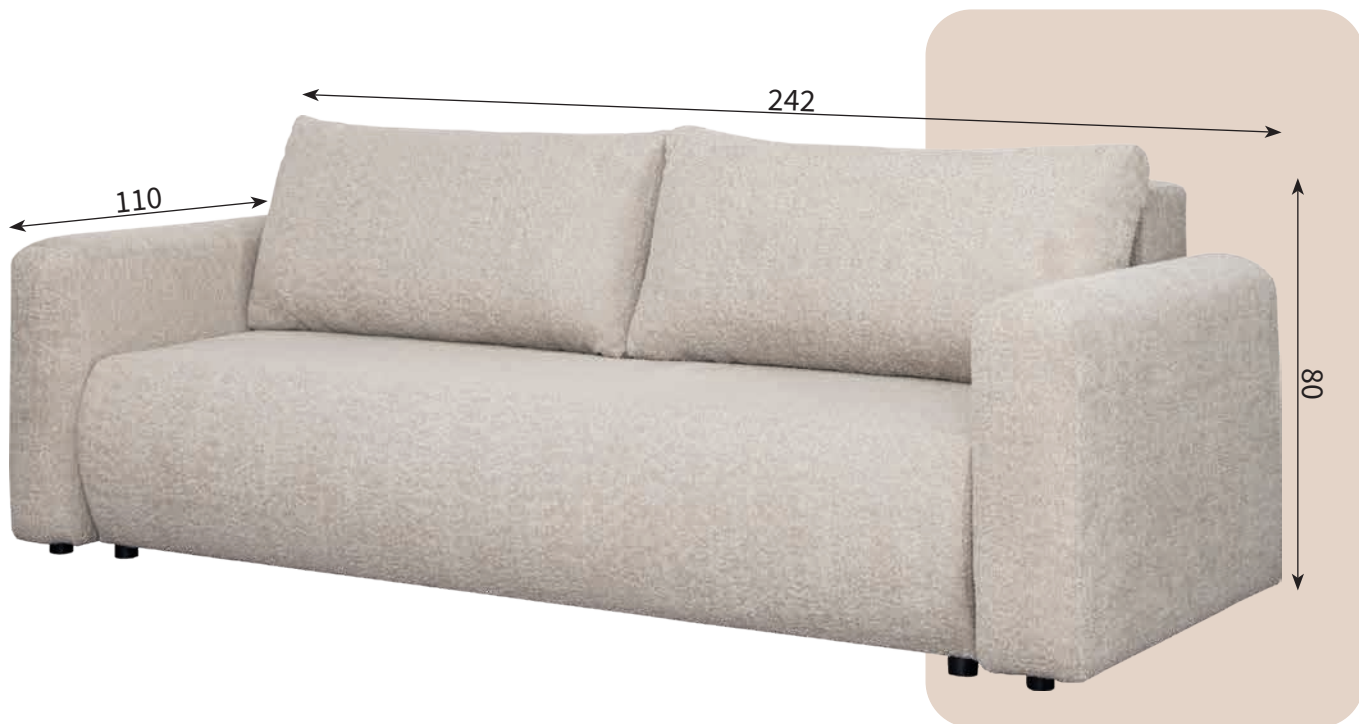

2829,00

TSOK-B2

2829,00

Kod produktu: TSOK-...

Skrzynia na pościel z automatem ułatwiającym otwieranie.

Pow. spania:
200cm x 155cm

Dostępne kolory i materiały

rojal: **2829,00 /szt.**