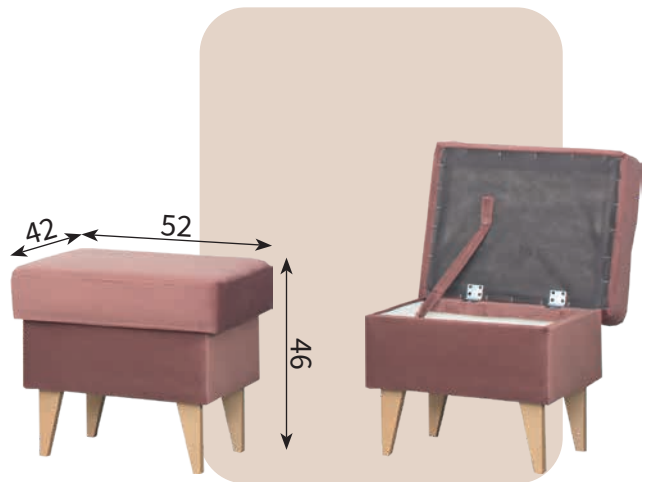

Puf otwierany: TSEP-...