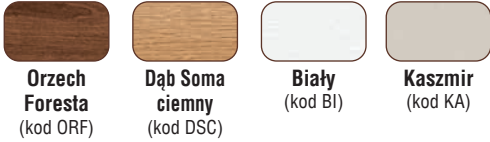

429,00

kolor: biały

Dostępne kolory stolika S36W: