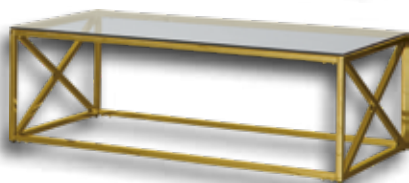

Stolik duży 9
STO-KAW-DU-BI-9
80x46x80

Narożnik Sydney
3649,00

Stolik Salveri duży 4
699,99

Konsole i stoliki kawowe GOLDIMOS

899,99
Konsola 2
KON-ZL-2
120x77x44

699,99
Konsola 3
KON-ZL-3
120x77x40

849,99
Stolik ze szkłem
(duży) 5
STO-MET-DU-5
120x40x60