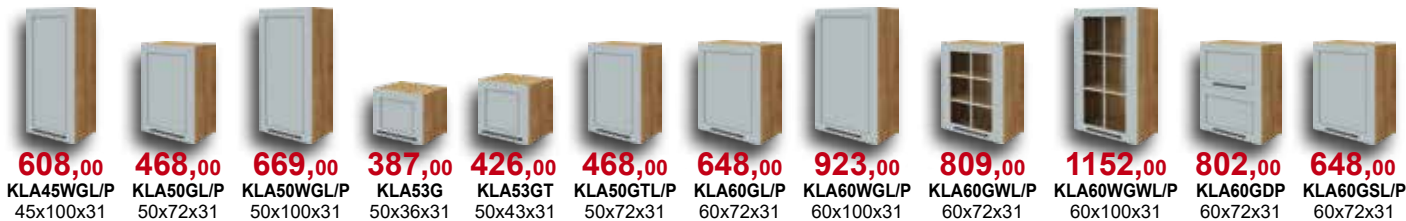

Laurencja - elementy

Szary lakier mat/Dąb Soma ciemny
(kod SZ/L/DSC)

Wszystkie szafki posiadają samodomykacze, a szuflady wyposażone są w system Easy Box.

Podane ceny szafek kuchennych dotyczą kuchni Laurencja w kolorze szary lakier mat/dąb Soma ciemny. Ceny elementów nie zawierają cen blatów, cokołów oraz sprzętu AGD. Wysokość szafek dolnych podana wraz z blatem. Głębokość szafek dolnych podana bez blatu. Rabat dotyczy tylko wybranych szafek.