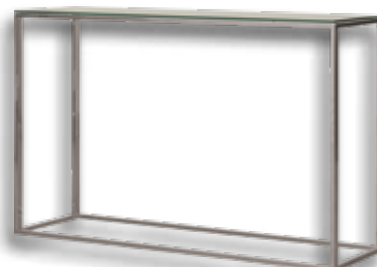

599,99
Konsola 3
KON-SR-3
120x77x40