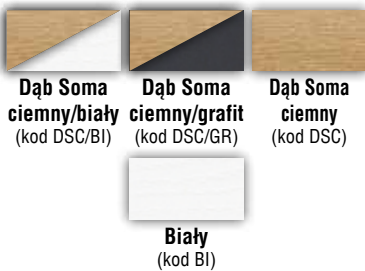

kolor: dąb Soma ciemny

kolor: dąb Soma perłowy

Dąb Soma
perłowy
(kod DSP)

Cena dotyczy stołu S43 w kolorze dąb Soma perłowy.

Stół rozkładany S43R

wys. 79 x dł. 116/156 x szer. 67

Dostępne kolory stołu S43R: