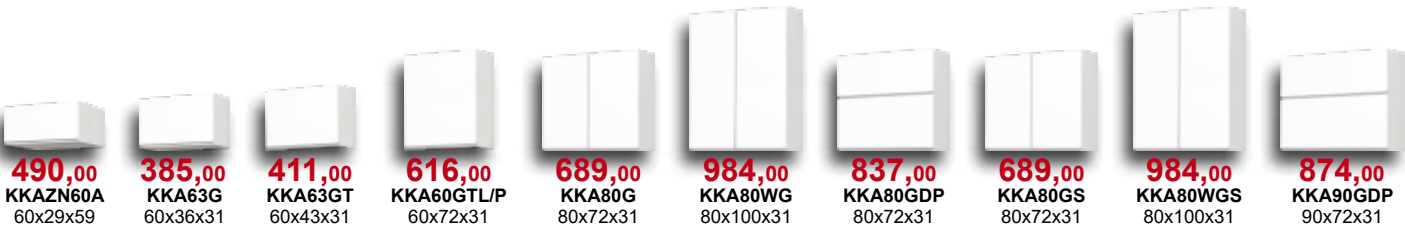

Kampara - elementy

Biały lakier połysk
(kod BI/L/BI)

Szafka narożna górna wysoka: