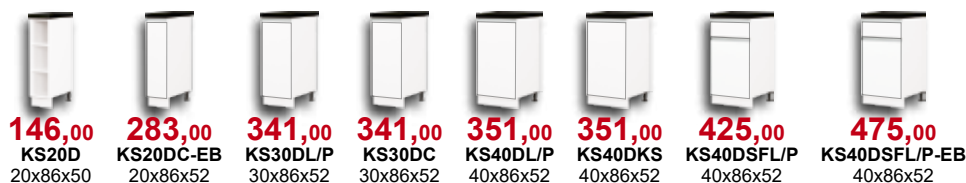

Wszystkie szafki posiadają samodomykacze.

W szafkach z indeksem EB, szuflady wyposażone są w system Easy Box.

Podane ceny szafek kuchennych dotyczą kuchni Sandi w kolorze biały (połysk). Ceny elementów nie zawierają cen blatów, cokołów oraz sprzętu AGD. Wysokość szafek dolnych podana wraz z blatem. Głębokość szafek dolnych podana bez blatu.