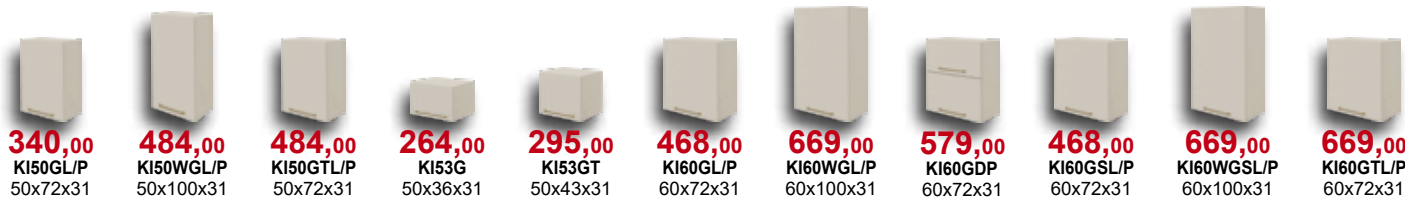

Cena zestawu obejmuje szafki kuchenne, blat i cokół.

6416,76

8 kolor: kaszmir

Cena zestawu obejmuje szafki kuchenne, blat, cokół i bok kuchenny.

Imperia - elementy

Kaszmir
(kod KA)

Wszystkie szafki posiadają samodomykacze, a szuflady wyposażone są w system Easy Box.

Podane ceny szafek kuchennych dotyczą kuchni Imperia w kolorze kaszmir. Ceny elementów nie zawierają cen blatów, cokołów oraz sprzętu AGD. Wysokość szafek dolnych podana wraz z blatem. Głębokość szafek dolnych podana bez blatu. Rabat dotyczy tylko wybranych szafek.