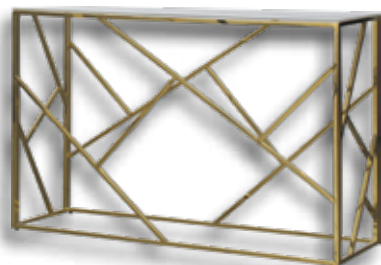

Konsole i stoliki kawowe GOLDIMOS

899,99
Konsola 2
KON-ZL-2
120x77x44