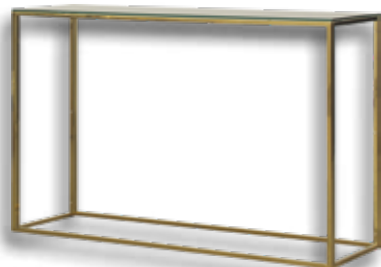

Stolik duży 9
STO-KAW-DU-BI-9
80x46x80

Narożnik Sydney
3649,00

Stolik Salveri duży 4
699,99

Konsole i stoliki kawowe GOLDIMOS

899,99
Konsola 2
KON-ZL-2
120x77x44

699,99
Konsola 3
KON-ZL-3
120x77x40

849,99
Stolik ze szkłem
(duży) 5
STO-MET-DU-5
120x40x60