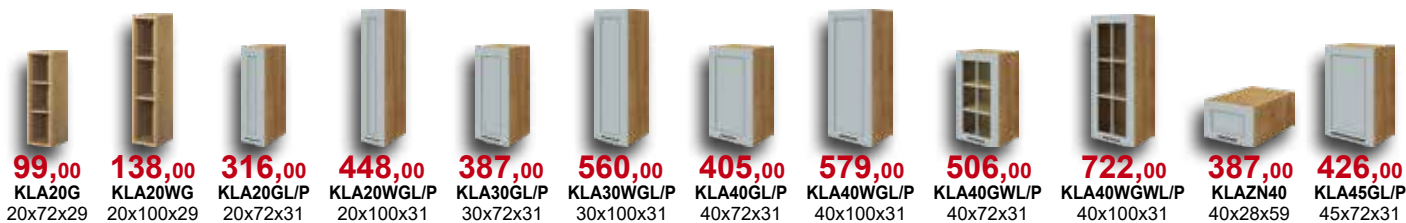

Laurencja - elementy

Szary lakier mat/Dąb Soma ciemny
(kod SZ/L/DSC)

Wszystkie szafki posiadają samodomykacze, a szuflady wyposażone są w system Easy Box.

Podane ceny szafek kuchennych dotyczą kuchni Laurencja w kolorze szary lakier mat/dąb Soma ciemny. Ceny elementów nie zawierają cen blatów, cokołów oraz sprzętu AGD. Wysokość szafek dolnych podana wraz z blatem. Głębokość szafek dolnych podana bez blatu. Rabat dotyczy tylko wybranych szafek.