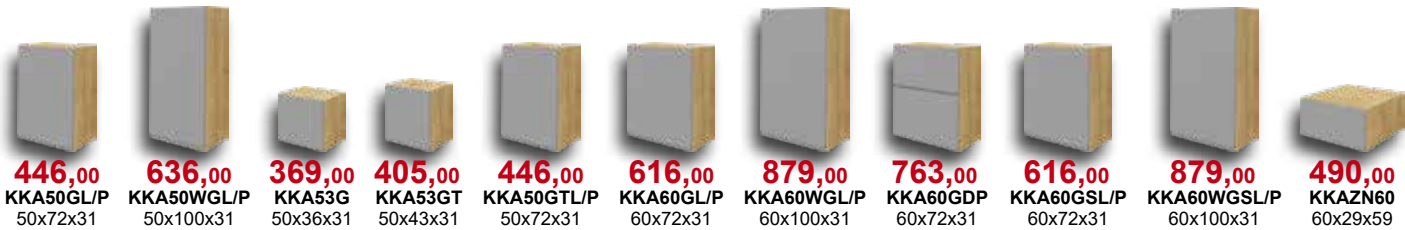

Zabudowy gosp. z szufladami wewn.

Wszystkie szafki posiadają samodomykacze, a szuflady wyposażone są w system Easy Box.

Podane ceny szafek kuchennych dotyczą kuchni Laurencja w kolorze biały lakier mat/dąb Soma ciemny. Ceny elementów nie zawierają cen blatów, cokołów oraz sprzętu AGD. Wysokość szafek dolnych podana wraz z blatem. Głębokość szafek dolnych podana bez blatu. Rabat dotyczy tylko wybranych szafek.

Kampara

kuchnia

Fronty lakierowane - wysoki połysk.

Dostępne kolory:

**Szary lakier połysk/
Dąb Soma ciemny**
(kod SZ/L/DSC)

9474,20

kolor: szary połysk/dąb Soma ciemny

Cena zestawu obejmuje szafki kuchenne, blat i cokół.

5239,00

kolor: szary połysk/dąb Soma ciemny

Cena zestawu obejmuje szafki kuchenne, blat i cokół.

Kampara - elementy

Szary lakier połysk/
Dąb Soma ciemny
(kod SZ/L/DSC)

Szafka narożna górna wysoka:

Wszystkie szafki posiadają samodomykacze, a szuflady wyposażone są w system Easy Box.