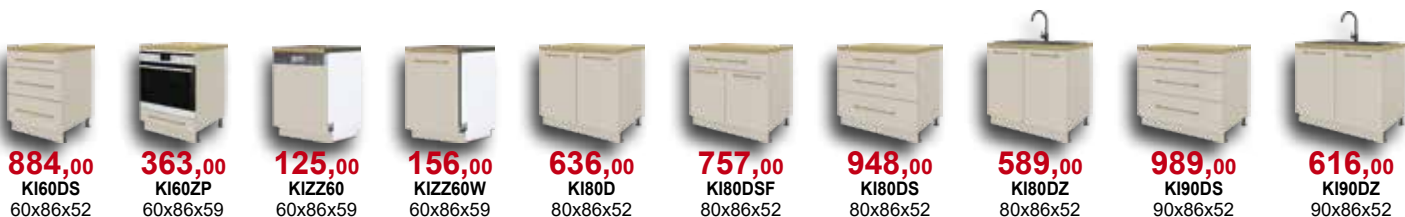

Cena zestawu obejmuje szafki kuchenne, blat i cokół.

Dostępne kolory:

Kaszmir
(kod KA)

Imperia ***kuchnia***

Dostępne kolory:

Kaszmir
(kod KA)

3547,00

kolor: kaszmir

Cena zestawu obejmuje szafki kuchenne, blat i cokół.

6416,76

8 kolor: kaszmir

Cena zestawu obejmuje szafki kuchenne, blat, cokół i bok kuchenny.

Imperia - elementy

Kaszmir
(kod KA)

Wszystkie szafki posiadają samodomykacze, a szuflady wyposażone są w system Easy Box.

Podane ceny szafek kuchennych dotyczą kuchni Imperia w kolorze kaszmir. Ceny elementów nie zawierają cen blatów, cokołów oraz sprzętu AGD. Wysokość szafek dolnych podana wraz z blatem. Głębokość szafek dolnych podana bez blatu. Rabat dotyczy tylko wybranych szafek.