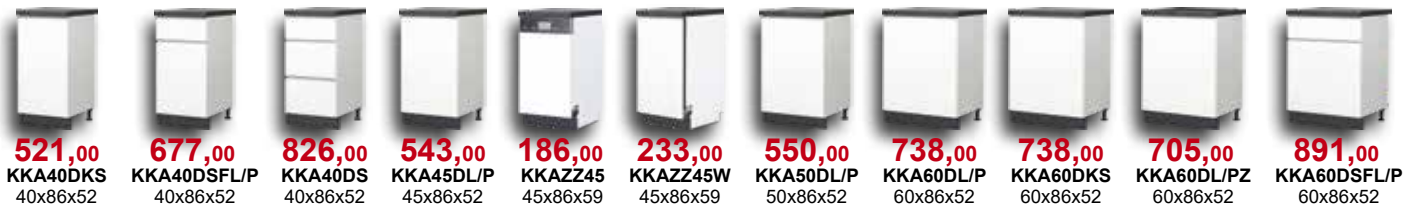

Wszystkie szafki posiadają samodomykacze, a szuflady wyposażone są w system Easy Box.

Podane ceny szafek kuchennych dotyczą kuchni Kampara w kolorze biały lakier połysk. Ceny elementów nie zawierają cen blatów, cokołów oraz sprzętu AGD. Wysokość szafek dolnych podana wraz z blatem. Głębokość szafek dolnych podana bez blatu. Rabat dotyczy tylko wybranych szafek.