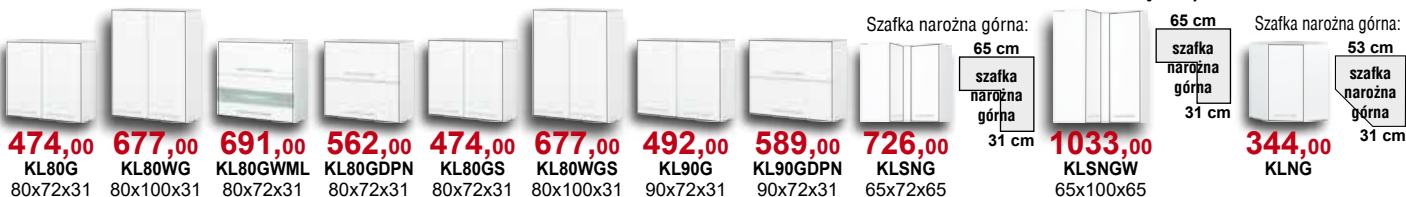

474,00 KL80G 80x72x31
677,00 KL80WG 80x100x31
691,00 KL80GWML 80x72x31
562,00 KL80GDPN 80x72x31
474,00 KL80GS 80x72x31
677,00 KL80WGS 80x100x31
492,00 KL90G 90x72x31
589,00 KL90GDPN 90x72x31
726,00 KLSNG 65x72x65
1033,00 KLSNGW 65x100x65
344,00 KLNG 53 cm szafka narożna górna 31 cm

Szafka narożna górna wysoka:

Szafka narożna górna:

65 cm

szafka narożna górna

31 cm

65 cm

szafka narożna górna

31 cm

Szafka narożna górna:

53 cm

szafka narożna górna

31 cm