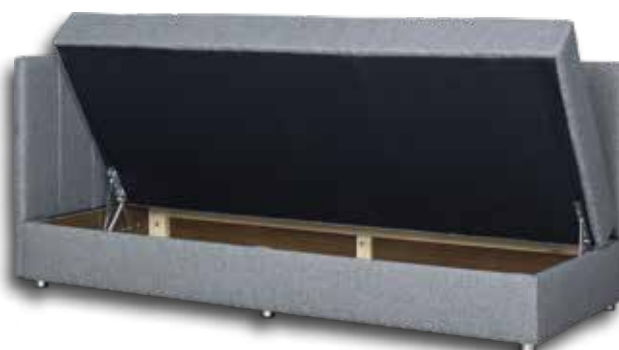

Tapczany posiadają skrzynie na pościel.

**Tapczan Manilla dostępny w materiałach:
diamentowy, gustimo i plusz.**

**materiał
diamentowy**

Rabat 5%

~~1419,00~~ **1348,05 /szt.**

Najniższa cena z 30 dni przed obniżką: 1419,00 zł

* rabat 5% dotyczy tapczana Manilla w materiale diamentowym D5/2.

materiał plusz

1489,00 /szt.

**materiał
gustimo**
1489,00 /szt.