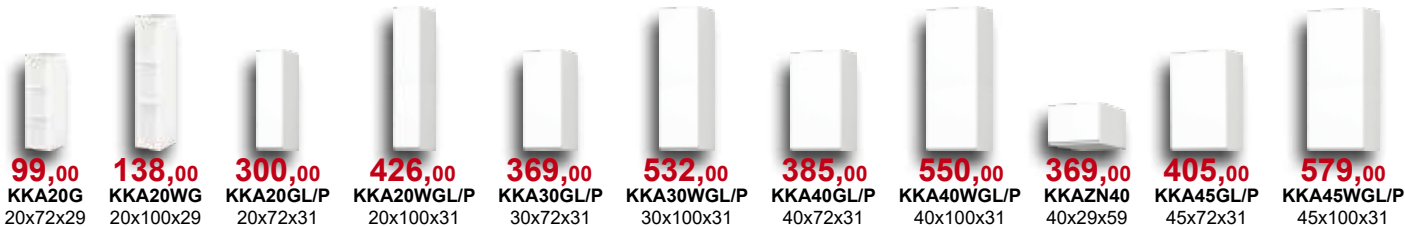

Kampara - elementy

Biały lakier połysk
(kod BI/L/BI)

Szafka narożna górna wysoka: