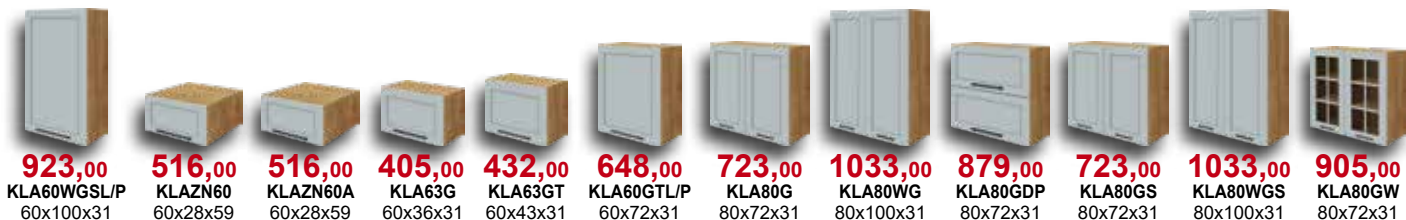

Laurencja - elementy

Szary lakier mat/Dąb Soma ciemny
(kod SZ/L/DSC)

Wszystkie szafki posiadają samodomykacze, a szuflady wyposażone są w system Easy Box.

Podane ceny szafek kuchennych dotyczą kuchni Laurencja w kolorze szary lakier mat/dąb Soma ciemny. Ceny elementów nie zawierają cen blatów, cokołów oraz sprzętu AGD. Wysokość szafek dolnych podana wraz z blatem. Głębokość szafek dolnych podana bez blatu. Rabat dotyczy tylko wybranych szafek.