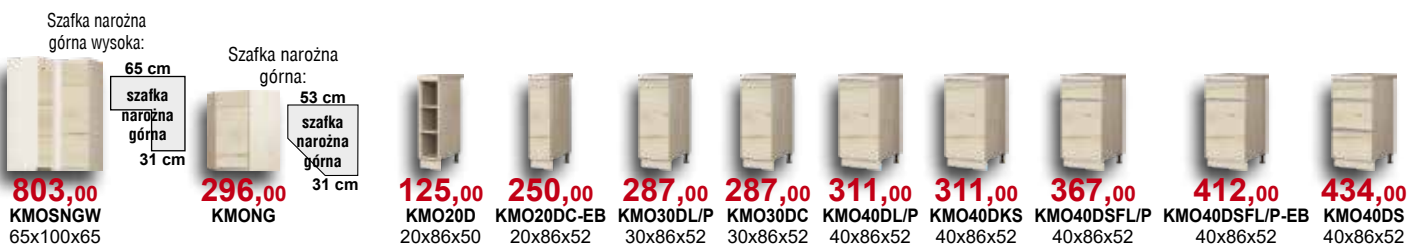

Monia - elementy

Dąb Soma perłowy
(kod DSP)

Wszystkie szafki posiadają samodomykacze. W szafkach z indeksem EB, szuflady wyposażone są w system Easy Box.

Podane ceny szafek kuchennych i rabat dotyczą kuchni Monia w kolorze dąb Soma perłowy. Ceny elementów nie zawierają cen blatów, cokołów oraz sprzętu AGD. Wysokość szafek dolnych podana wraz z blatem. Głębokość szafek dolnych podana bez blatu.