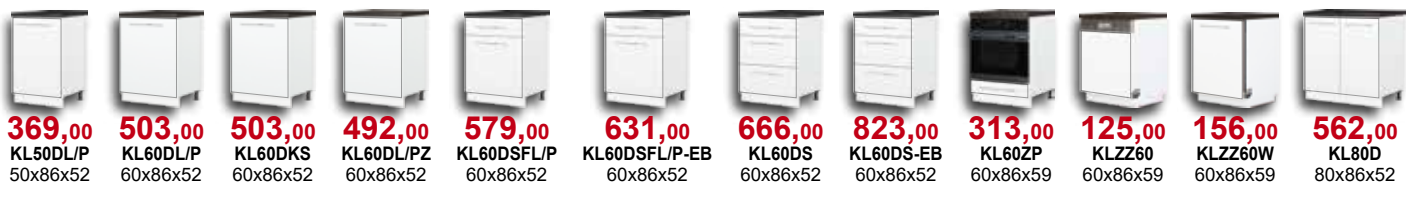

Szafka narożna górna:

53 cm

szafka narożna górna

31 cm

153,00 KL20D 20x86x50
282,00 KL20DC-EB 20x86x52
329,00 KL30DL/P 30x86x52
329,00 KL30DC 30x86x52
358,00 KL40DL/P 40x86x52
358,00 KL40DKS 40x86x52
429,00 KL40DSFL/P 40x86x52
482,00 KL40DSFL/P-EB 40x86x52
492,00 KL40DS 40x86x52
650,00 KL40DS-EB 40x86x52
369,00 KL45DL/P 45x86x52
104,00 KLZZ45 45x86x59
114,00 KLZZ45W 45x86x59

369,00 KL50DL/P 50x86x52
503,00 KL60DL/P 60x86x52
503,00 KL60DKS 60x86x52
492,00 KL60DL/PZ 60x86x52
579,00 KL60DSFL/P 60x86x52
631,00 KL60DSFL/P-EB 60x86x52
666,00 KL60DS 60x86x52
823,00 KL60DS-EB 60x86x52
313,00 KL60ZP 60x86x59
125,00 KLZZ60 60x86x59
156,00 KLZZ60W 60x86x59
562,00 KL80D 80x86x52