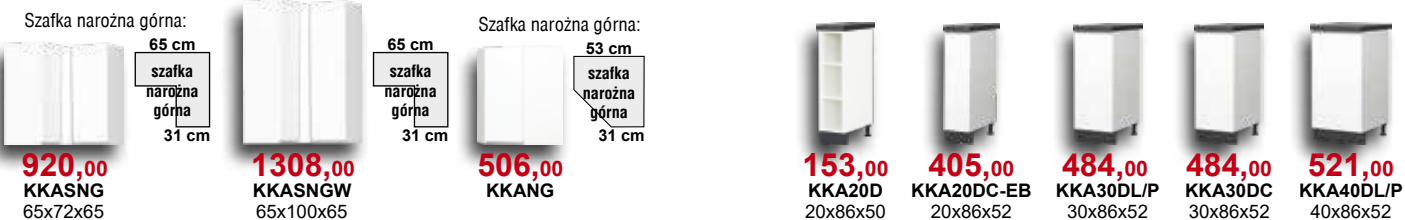

Wszystkie szafki posiadają samodomykacze, a szuflady wyposażone są w system Easy Box.

Podane ceny szafek kuchennych dotyczą kuchni Kampara w kolorze biały lakier połysk. Ceny elementów nie zawierają cen blatów, cokołów oraz sprzętu AGD. Wysokość szafek dolnych podana wraz z blatem. Głębokość szafek dolnych podana bez blatu. Rabat dotyczy tylko wybranych szafek.