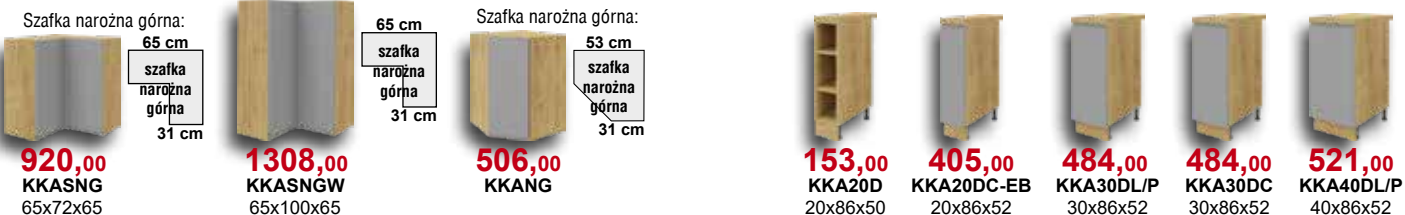

5239,00

kolor: szary połysk/dąb Soma ciemny

Cena zestawu obejmuje szafki kuchenne, blat i cokół.

Kampara - elementy

Szary lakier połysk/
Dąb Soma ciemny
(kod SZ/L/DSC)

Szafka narożna górna wysoka:

Wszystkie szafki posiadają samodomykacze, a szuflady wyposażone są w system Easy Box.

Podane ceny szafek kuchennych dotyczą kuchni Kampara w kolorze szary lakier połysk/dąb Soma ciemny. Ceny elementów nie zawierają cen blatów, cokołów oraz sprzętu AGD. Wysokość szafek dolnych podana wraz z blatem. Głębokość szafek dolnych podana bez blatu. Rabat dotyczy tylko wybranych szafek.