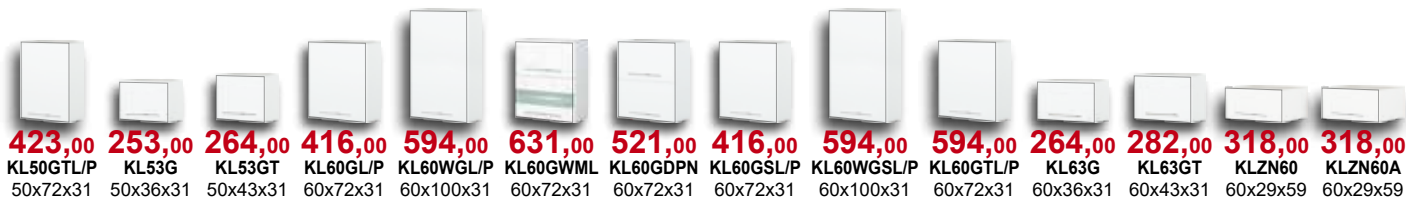

Loara

kuchnia (połysk)

Dostępne kolory:

Biały połysk
(kod BI)

4800,00

4058,60

Loara

kuchnia (połysk)

Dostępne kolory:

Biały połysk
(kod BI)

Loara - elementy

Biały połysk
(kod BI)

99,00 KL20G 20x72x29
138,00 KL20WG 20x100x29
208,00 KL20GL/P 20x72x31
297,00 KL20WGL/P 20x100x31
253,00 KL30GL/P 30x72x31
362,00 KL30WGL/P 30x100x31
264,00 KL40GL/P 40x72x31
382,00 KL40WGL/P 40x100x31
382,00 KL40GWL/PML 40x72x31
240,00 KLZN40 40x29x59
282,00 KL45GL/P 45x72x31
402,00 KL45WGL/P 45x100x31
297,00 KL50GL/P 50x72x31
423,00 KL50WGL/P 50x100x31

423,00 KL50GTL/P 50x72x31
253,00 KL53G 50x36x31
264,00 KL53GT 50x43x31
416,00 KL60GL/P 60x72x31
594,00 KL60WGL/P 60x100x31
631,00 KL60GWML 60x72x31
521,00 KL60GDPN 60x72x31
416,00 KL60GSL/P 60x72x31
594,00 KL60WGSL/P 60x100x31
594,00 KL60GTL/P 60x72x31
264,00 KL63G 60x36x31
282,00 KL63GT 60x43x31
318,00 KLZN60 60x29x59
318,00 KLZN60A 60x29x59