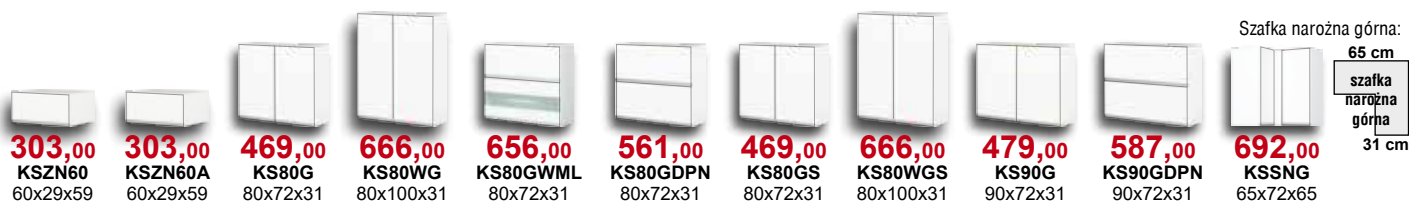

Cena zestawu obejmuje szafki kuchenne, blat i cokół.

Sandi

kuchnia (połysk)

Dostępne kolory:

Biały połysk
(kod BI)

Sandi - elementy

Biały połysk
(kod BI)

Szafka narożna górna wysoka: