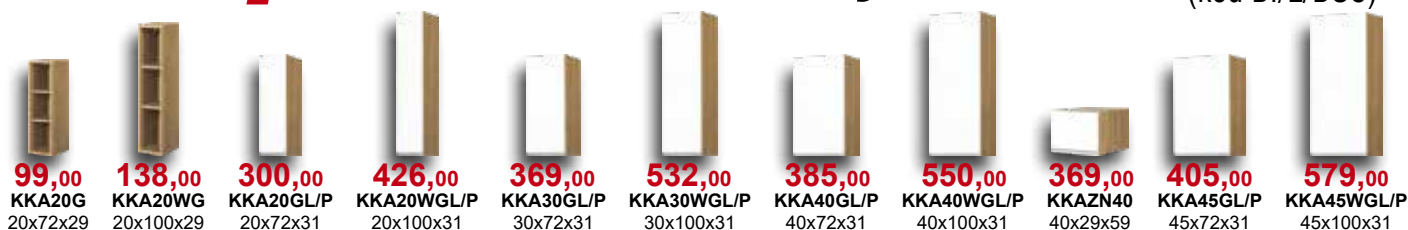

Kampara - elementy

Biały lakier połysk/
Dąb Soma ciemny
(kod BI/L/DSC)

99,00 KKA20G 20x72x29
138,00 KKA20WG 20x100x29
300,00 KKA20GL/P 20x72x31
426,00 KKA20WGL/P 20x100x31
369,00 KKA30GL/P 30x72x31
532,00 KKA30WGL/P 30x100x31
385,00 KKA40GL/P 40x72x31
550,00 KKA40WGL/P 40x100x31
369,00 KKAZN40 40x29x59
405,00 KKA45GL/P 45x72x31
579,00 KKA45WGL/P 45x100x31