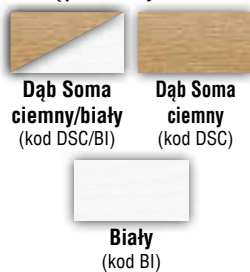

739,00

kolor: dąb Soma ciemny/grafit

629,00

kolor: dąb Soma perłowy

Cena dotyczy stołu S77 w kolorze dąb Soma perłowy.

Stół rozkładany S75

wys. 79 x dł. 192/248 x szer. 90

Dostępne kolory stołu S75: