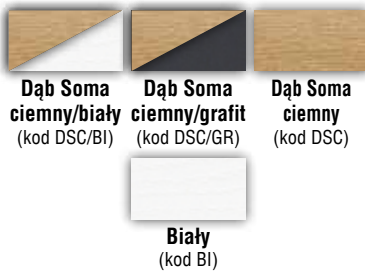

499,00

kolor: dąb Soma ciemny/grafit

389,00

kolor: dąb Soma perłowy

Cena dotyczy stołu S43R w kolorze dąb Soma perłowy.

Stół rozkładany S45R

wys. 79 x dł. 80/120 x szer. 80

Dostępne kolory stołu S45R: