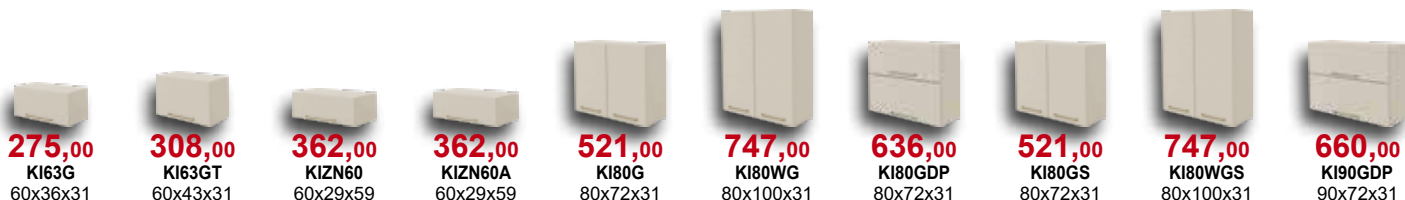

Cena zestawu obejmuje szafki kuchenne, blat i cokół.

6416,76

8 kolor: kaszmir

Cena zestawu obejmuje szafki kuchenne, blat, cokół i bok kuchenny.

Imperia - elementy

Kaszmir
(kod KA)

Wszystkie szafki posiadają samodomykacze, a szuflady wyposażone są w system Easy Box.

Podane ceny szafek kuchennych dotyczą kuchni Imperia w kolorze kaszmir. Ceny elementów nie zawierają cen blatów, cokołów oraz sprzętu AGD. Wysokość szafek dolnych podana wraz z blatem. Głębokość szafek dolnych podana bez blatu. Rabat dotyczy tylko wybranych szafek.