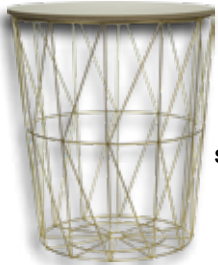

99,99
Stolik mały 8
(złoty)
STO-KAW-MA-ZL-8
33x41x33