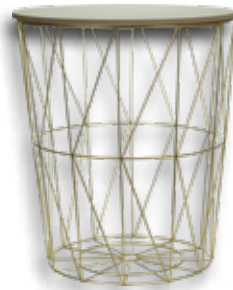

Blaty dostępne tylko w kolorze dąb Soma ciemny.

Stoliki kawowe MARINO

109,99
Stolik średni 8
(złoty)
STO-KAW-SR-ZL-8
36x46x36

109,99
Stolik średni 8
(czarny)
STO-KAW-SR-CZ-8
36x46x36

109,99
Stolik 2
(złoty)
STO-KAW-ZL-2
40x46x40