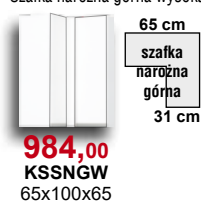

Szafka narożna górna:

Wszystkie szafki posiadają samodomykacze.

W szafkach z indeksem EB, szuflady wyposażone są w system Easy Box.

Podane ceny szafek kuchennych dotyczą kuchni Sandi w kolorze biały (połysk). Ceny elementów nie zawierają cen blatów, cokołów oraz sprzętu AGD. Wysokość szafek dolnych podana wraz z blatem. Głębokość szafek dolnych podana bez blatu.