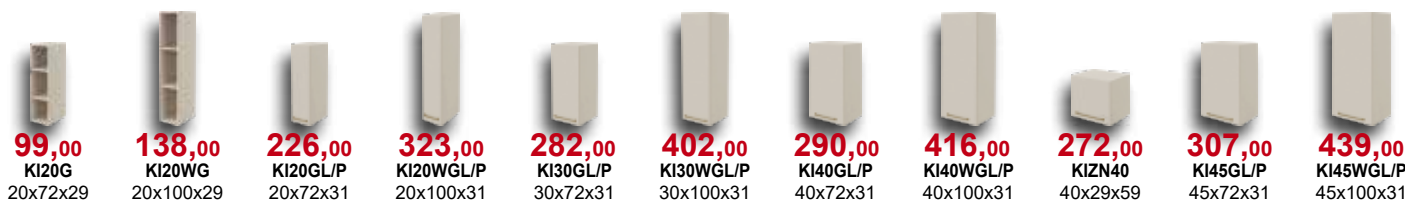

Cena zestawu obejmuje szafki kuchenne, blat i cokół.

6416,76

8 kolor: kaszmir

Cena zestawu obejmuje szafki kuchenne, blat, cokół i bok kuchenny.

Imperia - elementy

Kaszmir
(kod KA)

Wszystkie szafki posiadają samodomykacze, a szuflady wyposażone są w system Easy Box.

Podane ceny szafek kuchennych dotyczą kuchni Imperia w kolorze kaszmir. Ceny elementów nie zawierają cen blatów, cokołów oraz sprzętu AGD. Wysokość szafek dolnych podana wraz z blatem. Głębokość szafek dolnych podana bez blatu. Rabat dotyczy tylko wybranych szafek.