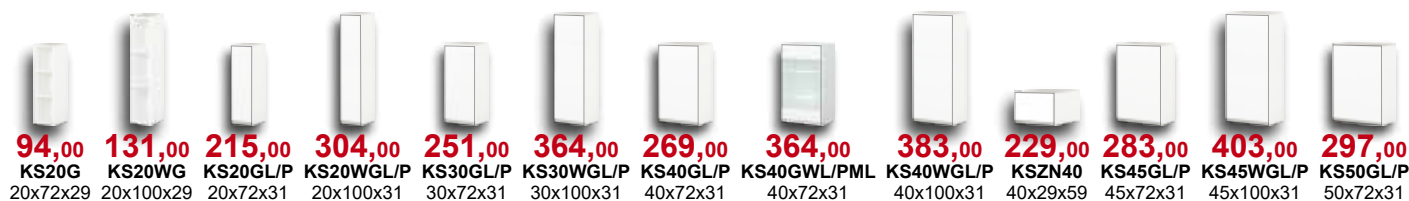

Cena zestawu obejmuje szafki kuchenne, blat i cokół.

Sandi

kuchnia (połysk)

Dostępne kolory:

Biały połysk
(kod BI)

Sandi - elementy

Biały połysk
(kod BI)

Szafka narożna górna wysoka: