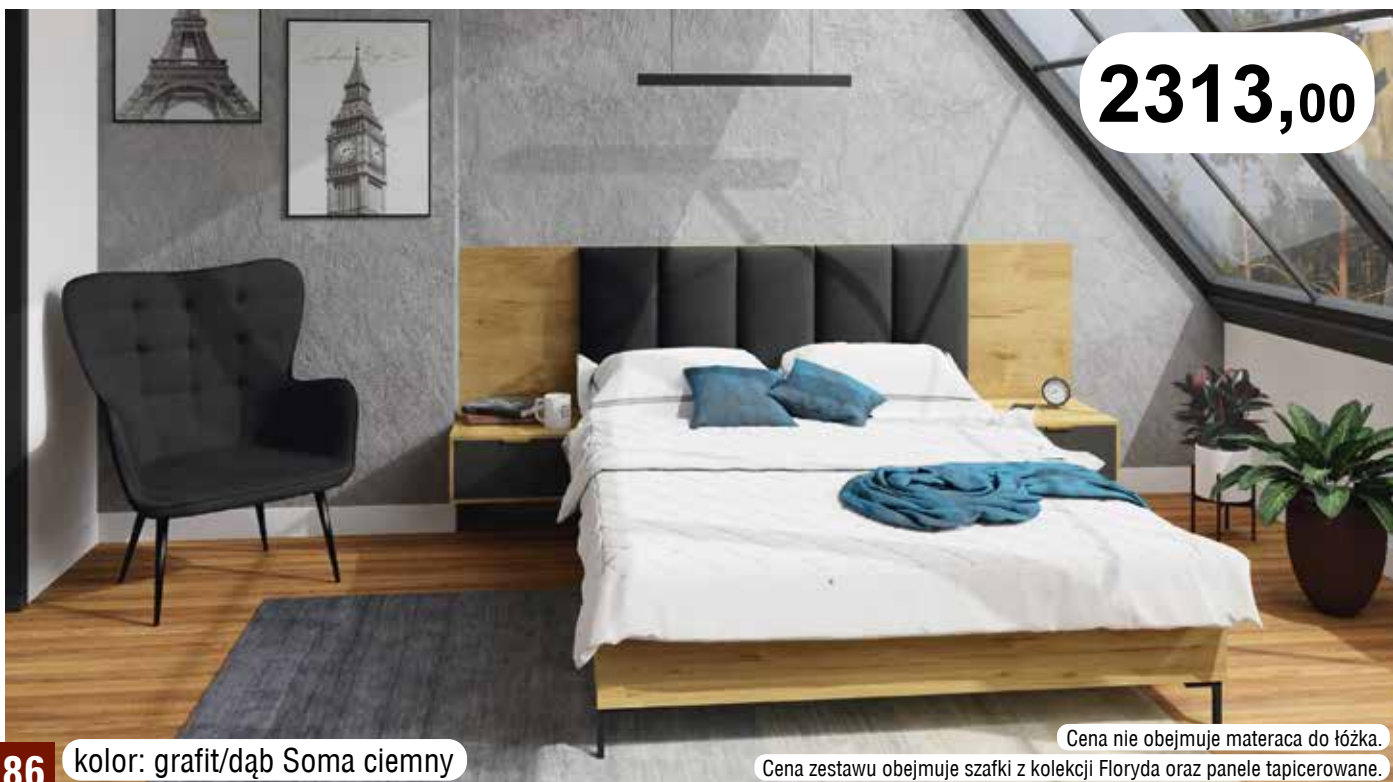

kolekcja (mat)

1307,00

kolor: grafit/dąb Soma ciemny

Cena zestawu obejmuje szafki z kolekcji Floryda.

2313,00

kolor: grafit/dąb Soma ciemny

Cena nie obejmuje materaca do łóżka.

Cena zestawu obejmuje szafki z kolekcji Floryda oraz panele tapicerowane.