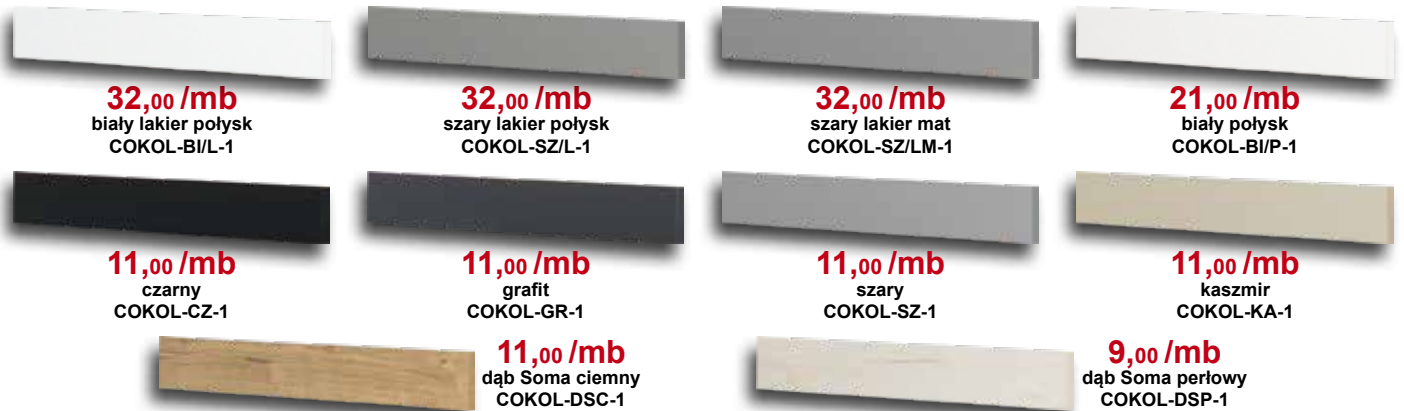

Cokół kuchenny

Cokół - wys. 9,5 cm - dł. w/g zamówienia

32,00 /mb
biały lakier połysk
COKOL-BI/L-1

32,00 /mb
szary lakier połysk
COKOL-SZ/L-1

32,00 /mb
szary lakier mat
COKOL-SZ/LM-1

21,00 /mb
biały połysk
COKOL-BI/P-1

11,00 /mb
czarny
COKOL-CZ-1

11,00 /mb
grafit
COKOL-GR-1

11,00 /mb
szary
COKOL-SZ-1

11,00 /mb
kaszmir
COKOL-KA-1

11,00 /mb
dąb Soma ciemny
COKOL-DSC-1

9,00 /mb
dąb Soma perłowy
COKOL-DSP-1