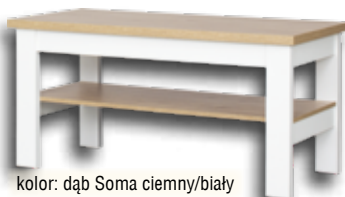

989,00
FOT-LA-18
Fotel GERONA 18 z funkcją relax

989,00
FOT-GR-18
Fotel GERONA 18 z funkcją relax

Stoliki

Stoliki S37, S38 i S39.

kolor: dąb Soma ciemny
329,00 S37
60x66x60

kolor: biały
359,00 S38
100x66x60