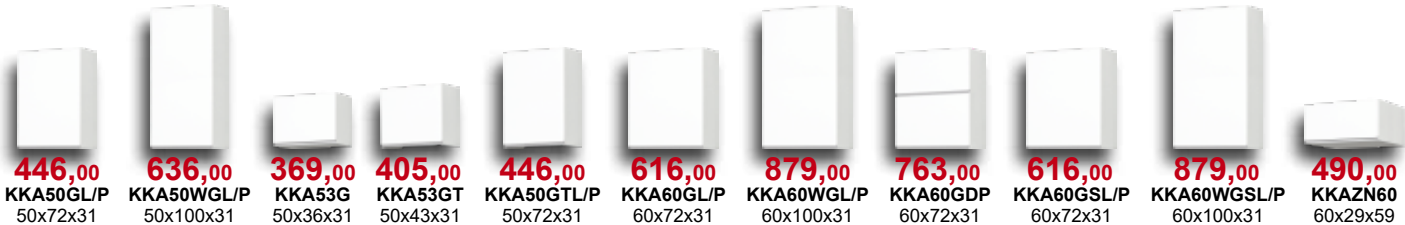

Kampara - elementy

Biały lakier połysk
(kod BI/L/BI)

Szafka narożna górna wysoka: