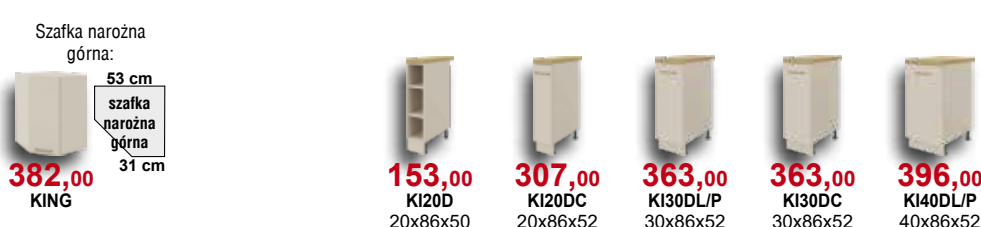

Cena zestawu obejmuje szafki kuchenne, blat i cokół.

6416,76

8 kolor: kaszmir

Cena zestawu obejmuje szafki kuchenne, blat, cokół i bok kuchenny.

Imperia - elementy

Kaszmir
(kod KA)

Wszystkie szafki posiadają samodomykacze, a szuflady wyposażone są w system Easy Box.