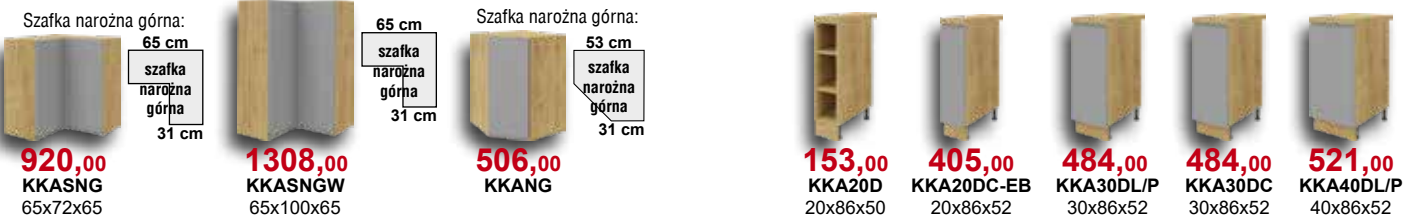

5239,00

kolor: szary połysk/dąb Soma ciemny

Cena zestawu obejmuje szafki kuchenne, blat i cokół.

# Kampara - elementy

Szary lakier połysk/  
Dąb Soma ciemny  
(kod SZ/L/DSC)

Szafka narożna górna wysoka:

**Wszystkie szafki posiadają samodomykacze, a szuflady wyposażone są w system Easy Box.**

Podane ceny szafek kuchennych dotyczą kuchni Kampara w kolorze szary lakier połysk/dąb Soma ciemny. Ceny elementów nie zawierają cen blatów, cokołów oraz sprzętu AGD. Wysokość szafek dolnych podana wraz z blatem. Głębokość szafek dolnych podana bez blatu. Rabat dotyczy tylko wybranych szafek.