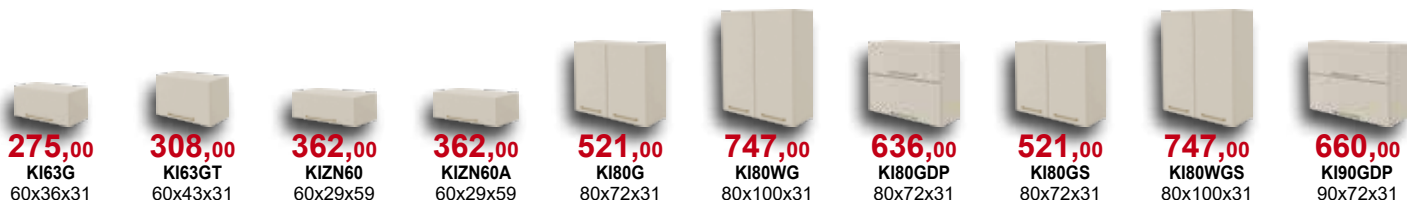

# ***Imperia*** ***kuchnia***

Dostępne kolory:

**Kaszmir**  
(kod KA)

**3547,00**

kolor: kaszmir

Cena zestawu obejmuje szafki kuchenne, blat i cokół.

**6416,76**

8 kolor: kaszmir

# Imperia - elementy

Kaszmir  
(kod KA)

**Wszystkie szafki posiadają samodomykacze, a szuflady wyposażone są w system Easy Box.**

Podane ceny szafek kuchennych dotyczą kuchni Imperia w kolorze kaszmir. Ceny elementów nie zawierają cen blatów, cokołów oraz sprzętu AGD. Wysokość szafek dolnych podana wraz z blatem. Głębokość szafek dolnych podana bez blatu. Rabat dotyczy tylko wybranych szafek.