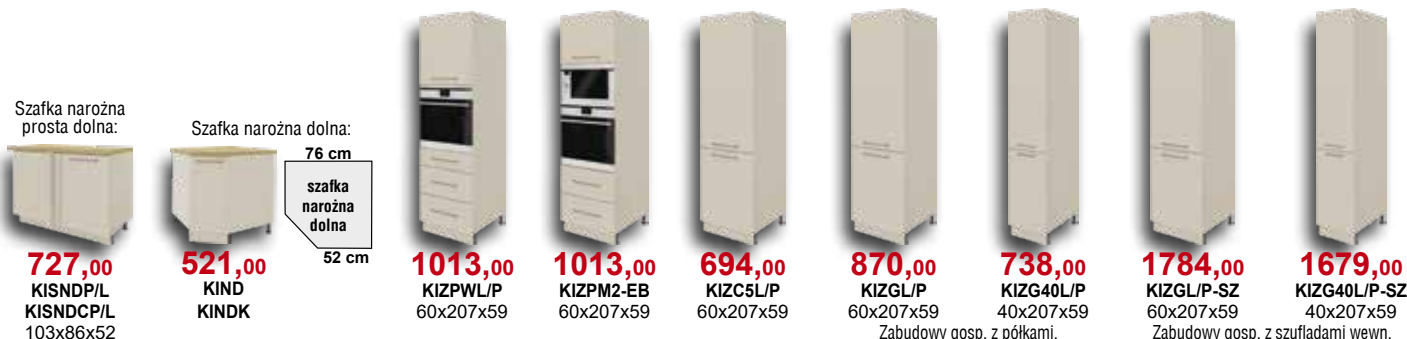

Imperia - elementy

Kaszmir
(kod KA)

Wszystkie szafki posiadają samodomykacze, a szuflady wyposażone są w system Easy Box.

Podane ceny szafek kuchennych dotyczą kuchni Imperia w kolorze kaszmir. Ceny elementów nie zawierają cen blatów, cokołów oraz sprzętu AGD. Wysokość szafek dolnych podana wraz z blatem. Głębokość szafek dolnych podana bez blatu. Rabat dotyczy tylko wybranych szafek.