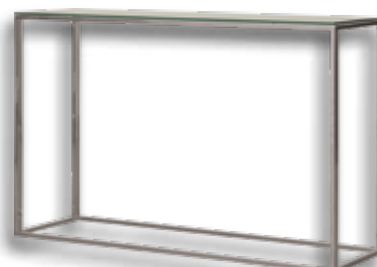

599,99
Konsola 3
KON-SR-3
120x77x40