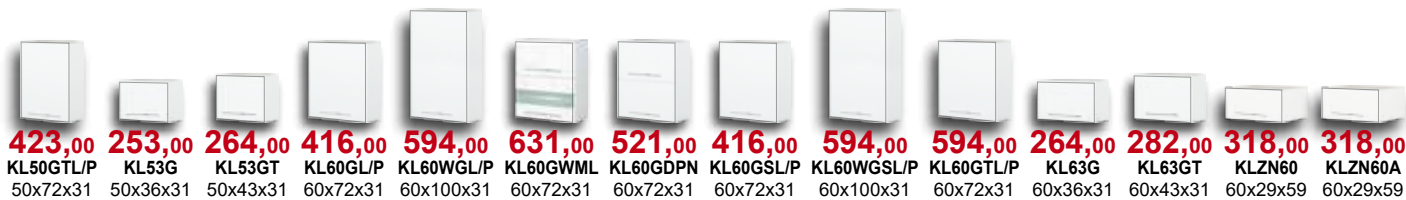

423,00 KL50GTL/P 50x72x31
253,00 KL53G 50x36x31
264,00 KL53GT 50x43x31
416,00 KL60GL/P 60x72x31
594,00 KL60WGL/P 60x100x31
631,00 KL60GWML 60x72x31
521,00 KL60GDPN 60x72x31
416,00 KL60GSL/P 60x72x31
594,00 KL60WGSL/P 60x100x31
594,00 KL60GTL/P 60x72x31
264,00 KL63G 60x36x31
282,00 KL63GT 60x43x31
318,00 KLZN60 60x29x59
318,00 KLZN60A 60x29x59