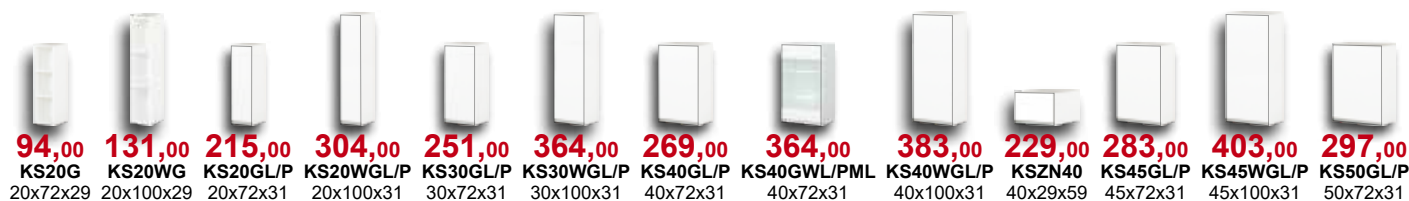

Sandi - elementy

Biały połysk
(kod BI)

Szafka narożna górna wysoka:

Szafka narożna górna: