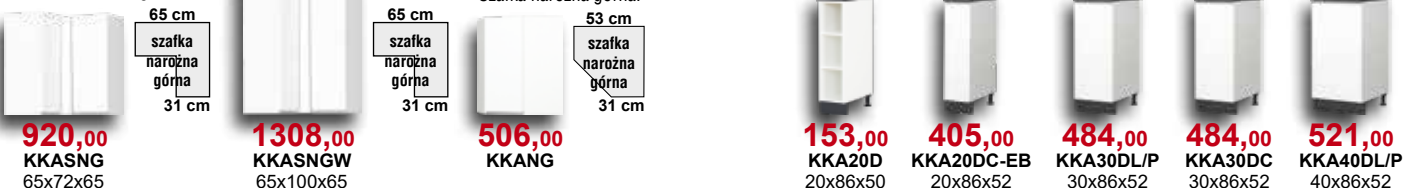

# Kampara - elementy

Biały lakier połysk  
(kod BI/L/BI)

Szafka narożna górna wysoka:

Szafka narożna górna:

Szafka narożna górna:

Szafka narożna prosta dolna:

Szafka narożna dolna:

**Wszystkie szafki posiadają samodomykacze, a szuflady wyposażone są w system Easy Box.**