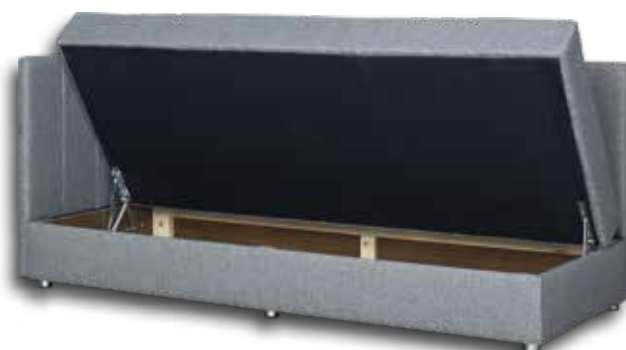

# Manilla tapczan

Tapczany prawo i lewostronne.

Kod produktu: TTMAP-... (prawy) i TTMAL-... (lewy)

Wymiary: 206x84x86  
Powierzchnia spania: 200cm x 80cm.

Tapczany posiadają skrzynie na pościel.

**Tapczan Manilla dostępny w materiałach:  
diamentowy, gustimo i plusz.**