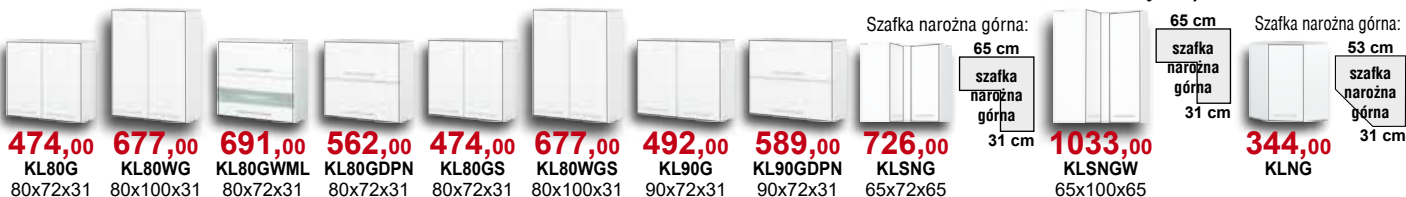

474,00 KL80G 80x72x31
677,00 KL80WG 80x100x31
691,00 KL80GWML 80x72x31
562,00 KL80GDPN 80x72x31
474,00 KL80GS 80x72x31
677,00 KL80WGS 80x100x31
492,00 KL90G 90x72x31
589,00 KL90GDPN 90x72x31
726,00 KLSNG 65x72x65
1033,00 KLSNGW 65x100x65
344,00 KLANG 53 cm
Szafka narożna górna wysoka: 65 cm
Szafka narożna górna: 65 cm
szafka narożna górna 31 cm
szafka narożna górna 31 cm