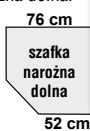

Wszystkie szafki posiadają samodomykacze.

W szafkach z indeksem EB, szuflady wyposażone są w system Easy Box.

Podane ceny szafek kuchennych dotyczą kuchni Monia w kolorze biały połysk/dąb Soma ciemny. Ceny elementów nie zawierają cen blatów, cokołów oraz sprzętu AGD. Wysokość szafek dolnych podana wraz z blatem. Głębokość szafek dolnych podana bez blatu.