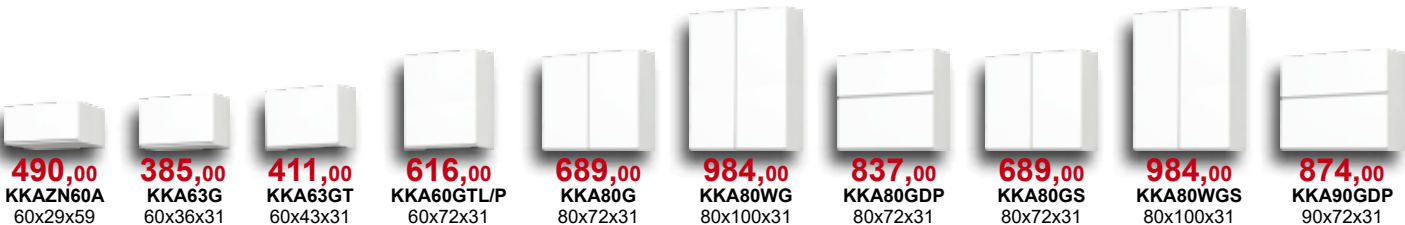

Kampara - elementy

Biały lakier połysk
(kod BI/L/BI)