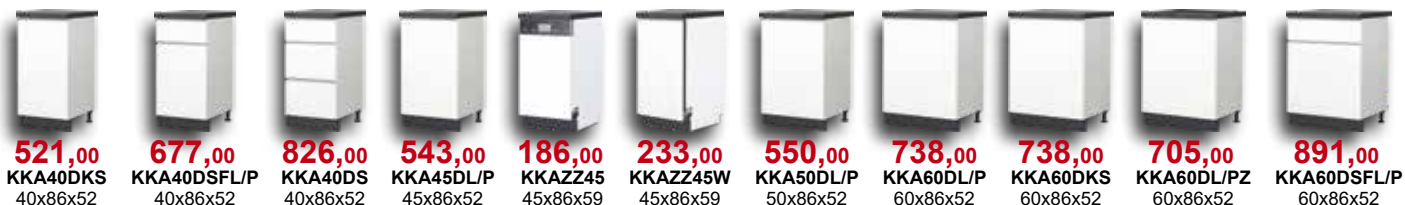

# Kampara - elementy

Biały lakier połysk  
(kod BI/L/BI)

Szafka narożna górna wysoka:

Szafka narożna górna:

Szafka narożna górna:

Szafka narożna prosta dolna:

Szafka narożna dolna:

**Wszystkie szafki posiadają samodomykacze, a szuflady wyposażone są w system Easy Box.**