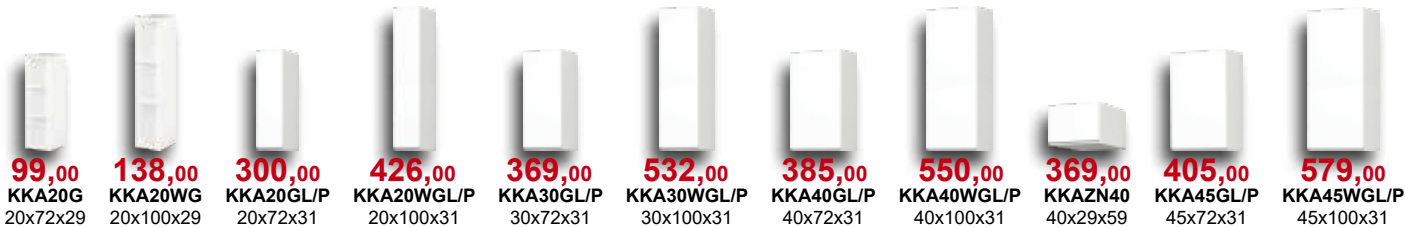

Kampara - elementy

Biały lakier połysk
(kod BI/L/BI)