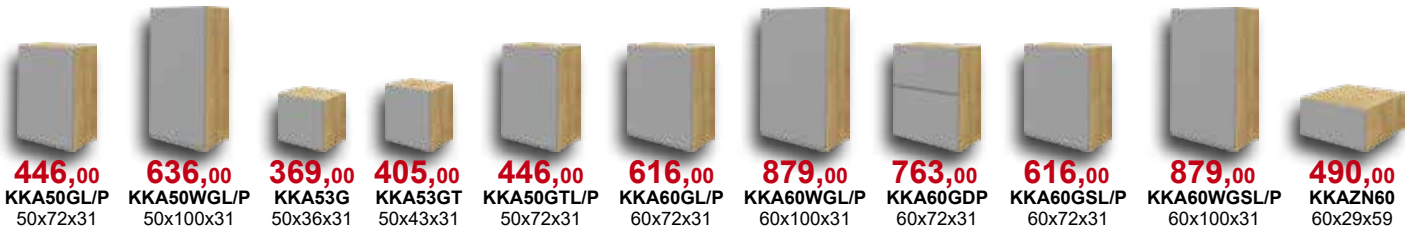

Kampara - elementy

Szary lakier połysk/
Dąb Soma ciemny
(kod SZ/L/DSC)

Szafka narożna górna wysoka: