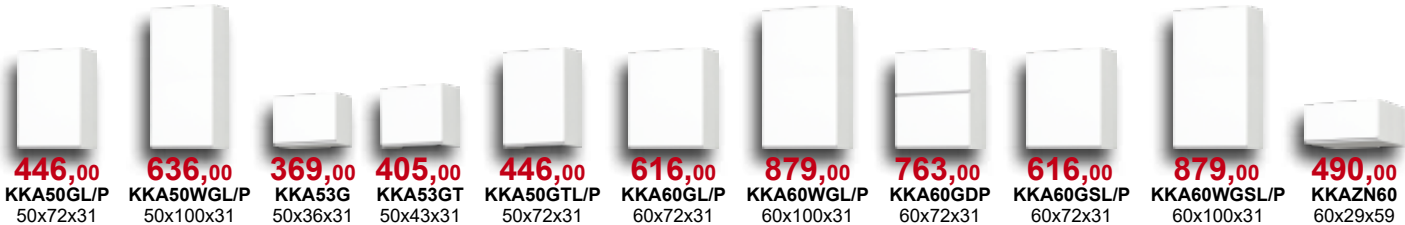

Kampara - elementy

Biały lakier połysk
(kod BI/L/BI)