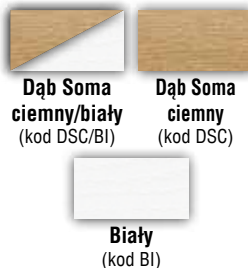

Dostępne kolory stołu S75:

839,00

kolor: biały