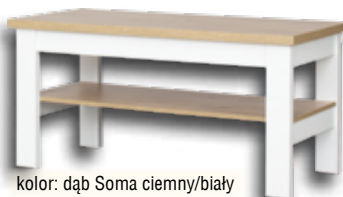

## Stoliki S37, S38 i S39.

kolor: dąb Soma ciemny  
**329,00** S37  
60x66x60

kolor: biały  
**359,00** S38  
100x66x60

kolor: dąb Soma ciemny/biały  
**429,00** S39  
120x66x60