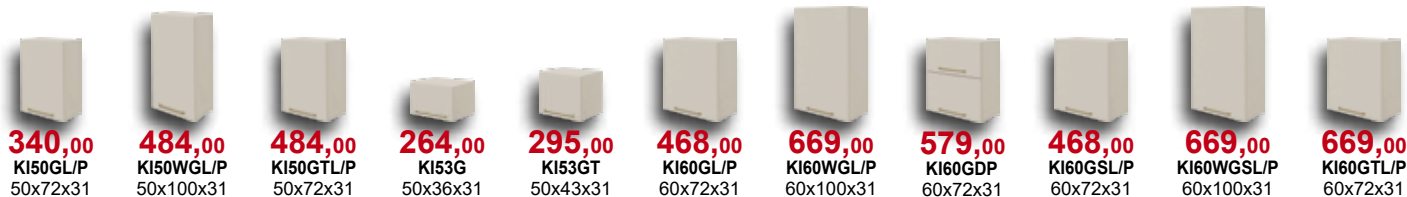

Imperia - elementy

Kaszmir
(kod KA)

Wszystkie szafki posiadają samodomykacze, a szuflady wyposażone są w system Easy Box.

Podane ceny szafek kuchennych dotyczą kuchni Imperia w kolorze kaszmir. Ceny elementów nie zawierają cen blatów, cokołów oraz sprzętu AGD. Wysokość szafek dolnych podana wraz z blatem. Głębokość szafek dolnych podana bez blatu. Rabat dotyczy tylko wybranych szafek.