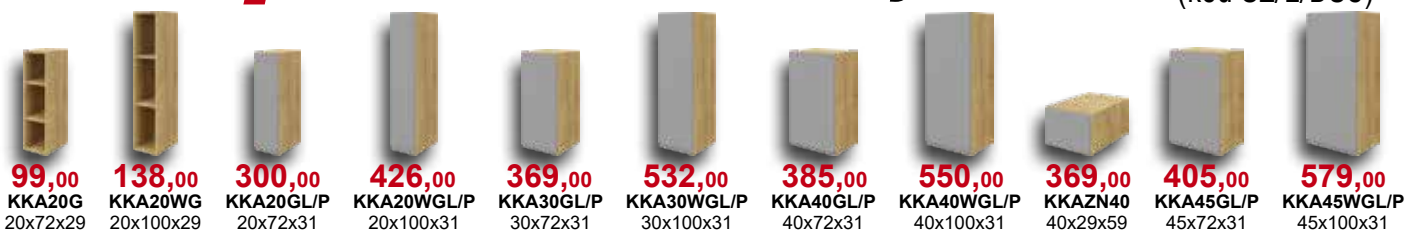

Kampara - elementy

Szary lakier połysk/
Dąb Soma ciemny
(kod SZ/L/DSC)

Szafka narożna górna wysoka: