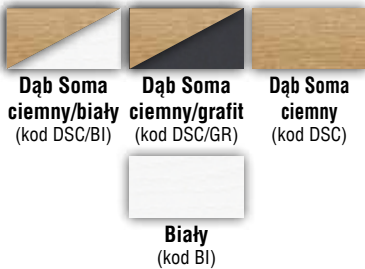

Stół rozkładany S43R

wys. 79 x dł. 116/156 x szer. 67

Dostępne kolory stołu S43R:

499,00

kolor: dąb Soma ciemny/grafit