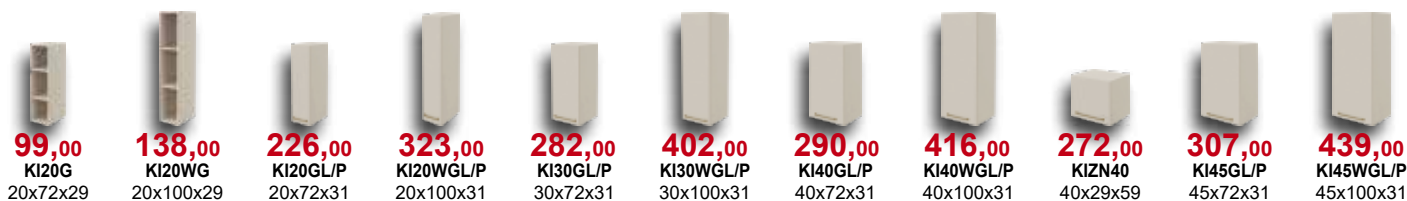

# ***Imperia*** ***kuchnia***

Dostępne kolory:

**Kaszmir**  
(kod KA)

**3547,00**

kolor: kaszmir

Cena zestawu obejmuje szafki kuchenne, blat i cokół.

**6416,76**

8 kolor: kaszmir

# Imperia - elementy

Kaszmir  
(kod KA)

**Wszystkie szafki posiadają samodomykacze, a szuflady wyposażone są w system Easy Box.**

Podane ceny szafek kuchennych dotyczą kuchni Imperia w kolorze kaszmir. Ceny elementów nie zawierają cen blatów, cokołów oraz sprzętu AGD. Wysokość szafek dolnych podana wraz z blatem. Głębokość szafek dolnych podana bez blatu. Rabat dotyczy tylko wybranych szafek.