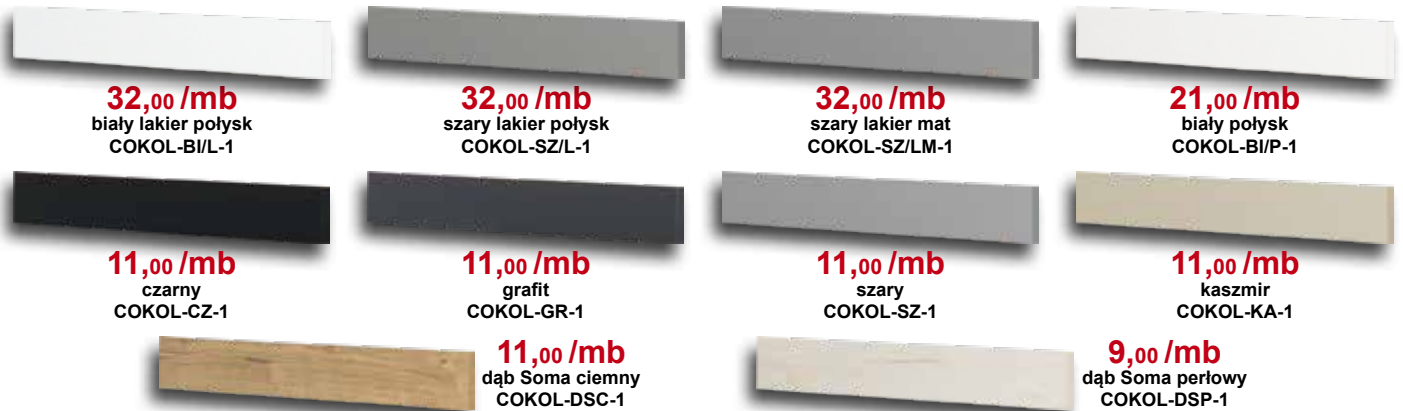

Cokół kuchenny

Cokół - wys. 9,5 cm - dł. w/g zamówienia

32,00 /mb
biały lakier połysk
COKOL-BI/L-1

32,00 /mb
szary lakier połysk
COKOL-SZ/L-1

32,00 /mb
szary lakier mat
COKOL-SZ/LM-1

21,00 /mb
biały połysk
COKOL-BI/P-1

11,00 /mb
czarny
COKOL-CZ-1

11,00 /mb
grafit
COKOL-GR-1

11,00 /mb
szary
COKOL-SZ-1

11,00 /mb
kaszmir
COKOL-KA-1

11,00 /mb
dąb Soma ciemny
COKOL-DSC-1

9,00 /mb
dąb Soma perłowy
COKOL-DSP-1