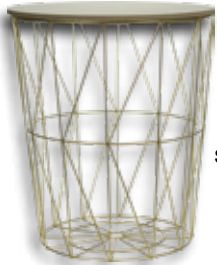

99,99
Stolik mały 8
(złoty)
STO-KAW-MA-ZL-8
33x41x33