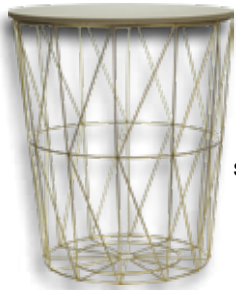

Stoliki kawowe MARINO

109,99
Stolik średni 8
(złoty)
STO-KAW-SR-ZL-8
36x46x36