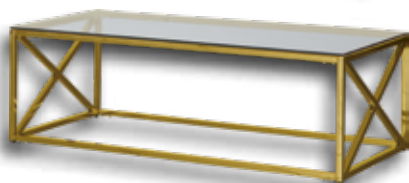

849,99
Stolik ze szkłem
(duży) 5
STO-MET-DU-5
120x40x60