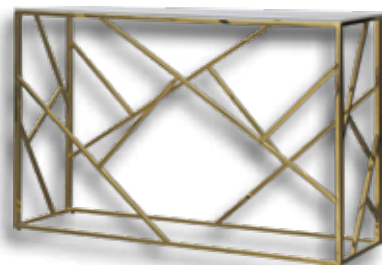

Konsole i stoliki kawowe GOLDIMOS

899,99
Konsola 2
KON-ZL-2
120x77x44