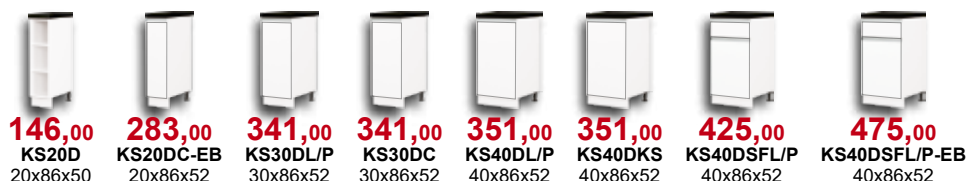

# Sandi - elementy

Biały połysk  
(kod BI)

Szafka narożna górna wysoka:

Szafka narożna górna:

**Wszystkie szafki posiadają samodomykacze.**

**W szafkach z indeksem EB, szuflady wyposażone są w system Easy Box.**