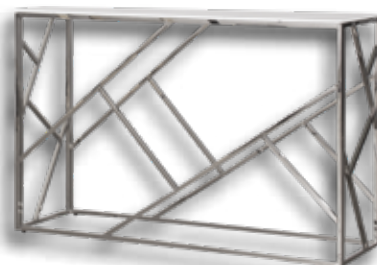

Konsole i stoliki kawowe SALVERI

799,99
Konsola 2
KON-SR-2
120x77x44