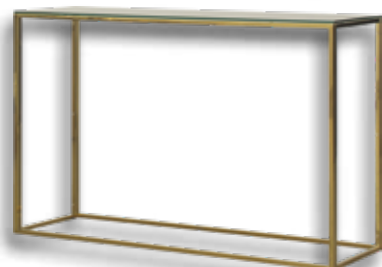

699,99
Konsola 3
KON-ZL-3
120x77x40