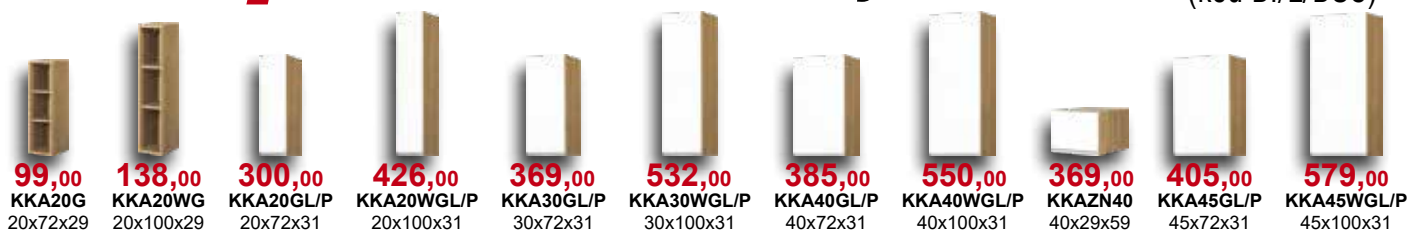

# Kampara - elementy

Biały lakier połysk/  
Dąb Soma ciemny  
(kod BI/L/DSC)

Szafka narożna górna wysoka:

**Wszystkie szafki posiadają samodomykacze, a szuflady wyposażone są w system Easy Box.**

Podane ceny szafek kuchennych dotyczą kuchni Kampara w kolorze biały lakier połysk/dąb Soma ciemny. Ceny elementów nie zawierają cen blatów, cokołów oraz sprzętu AGD. Wysokość szafek dolnych podana wraz z blatem. Głębokość szafek dolnych podana bez blatu. Rabat dotyczy tylko wybranych szafek.