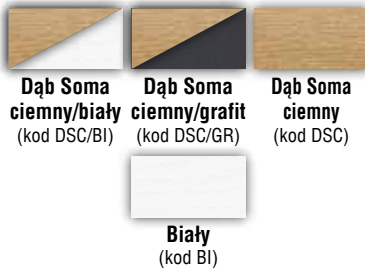

Dostępne kolory stołu S45R:

499,00

kolor: dąb Soma ciemny/biały