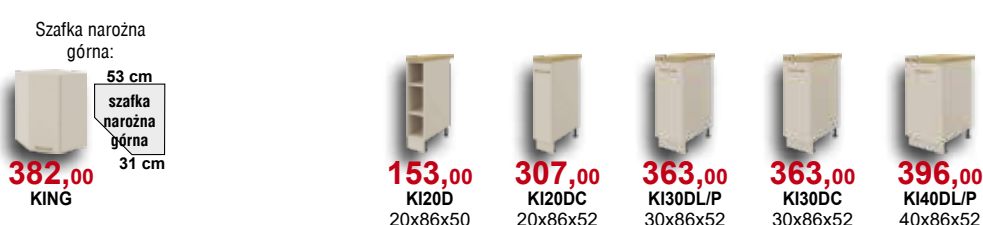

Imperia - elementy

Kaszmir
(kod KA)

Wszystkie szafki posiadają samodomykacze, a szuflady wyposażone są w system Easy Box.

Podane ceny szafek kuchennych dotyczą kuchni Imperia w kolorze kaszmir. Ceny elementów nie zawierają cen blatów, cokołów oraz sprzętu AGD. Wysokość szafek dolnych podana wraz z blatem. Głębokość szafek dolnych podana bez blatu. Rabat dotyczy tylko wybranych szafek.