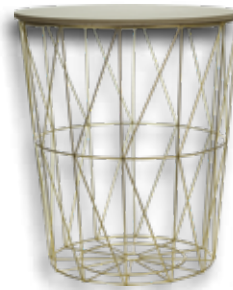

109,99
Stolik średni 8
(czarny)
STO-KAW-SR-CZ-8
36x46x36

99,99
Stolik mały 8
(czarny)
STO-KAW-MA-CZ-8
33x41x33

109,99
Stolik 2
(złoty)
STO-KAW-ZL-2
40x46x40