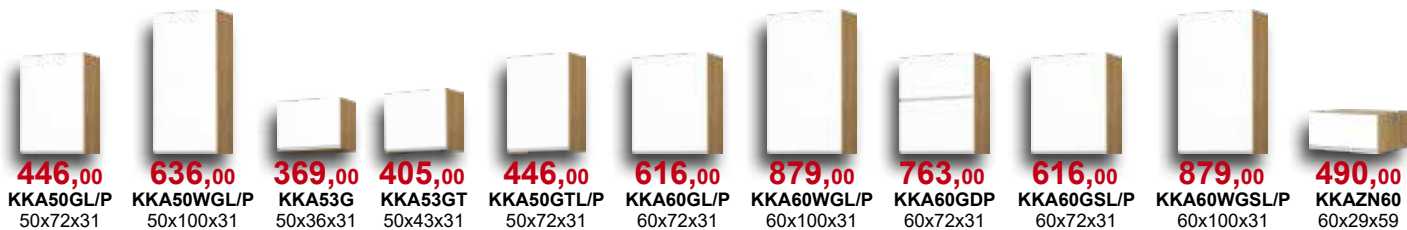

# Kampara - elementy

Biały lakier połysk/  
Dąb Soma ciemny  
(kod BI/L/DSC)

Szafka narożna górna wysoka:

**Wszystkie szafki posiadają samodomykacze, a szuflady wyposażone są w system Easy Box.**

Podane ceny szafek kuchennych dotyczą kuchni Kampara w kolorze biały lakier połysk/dąb Soma ciemny. Ceny elementów nie zawierają cen blatów, cokołów oraz sprzętu AGD. Wysokość szafek dolnych podana wraz z blatem. Głębokość szafek dolnych podana bez blatu. Rabat dotyczy tylko wybranych szafek.