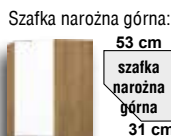

# Kampara - elementy

Biały lakier połysk/  
Dąb Soma ciemny  
(kod BI/L/DSC)

Szafka narożna górna wysoka:

**Wszystkie szafki posiadają samodomykacze, a szuflady wyposażone są w system Easy Box.**

Podane ceny szafek kuchennych dotyczą kuchni Kampara w kolorze biały lakier połysk/dąb Soma ciemny. Ceny elementów nie zawierają cen blatów, cokołów oraz sprzętu AGD. Wysokość szafek dolnych podana wraz z blatem. Głębokość szafek dolnych podana bez blatu. Rabat dotyczy tylko wybranych szafek.