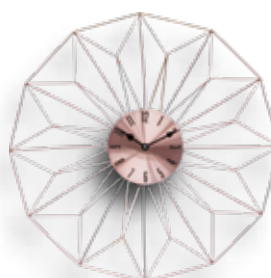

## Zegary ścienne

**99,99**  
ZEG-SCI-2-1  
śr. 50 cm

**99,99**  
ZEG-SCI-3  
śr. 50 cm

**79,99**  
ZEG-SCI-CZ-18  
śr. 50 cm

**79,99**  
ZEG-SCI-RZ-18  
śr. 50 cm

**55,00**  
ZEG-SCI-20  
śr. 44 cm

**49,99**  
ZEG-SCI-21  
śr. 44 cm

**45,00**  
ZEG-SCI-22  
śr. 40 cm

**45,00**  
ZEG-SCI-23  
śr. 40 cm

**34,99**  
ZEG-SCI-SR-24  
śr. 30,5 cm

**79,99**  
ZEG-CZ-25  
śr. 64 cm

**79,99**  
ZEG-ZL-25  
śr. 64 cm